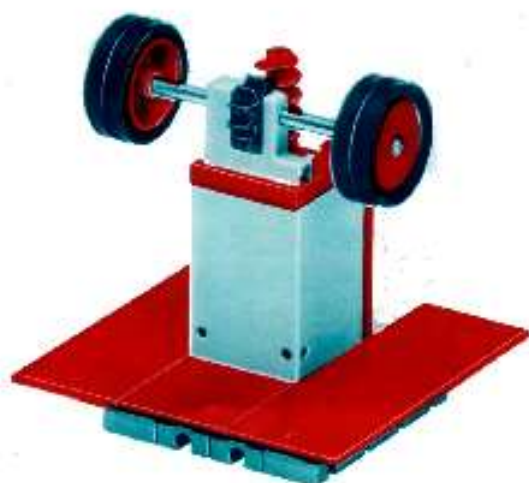

## mot1

Motor + Batteriestab  
motor + battery case  
moteur + boitier pile  
motore + comando a batterie  
motor + batterijhouder

Download von:  
[www.ft-fanarchiv.de](http://www.ft-fanarchiv.de)

Art. Nr. 9 390141 + 6 89018 1