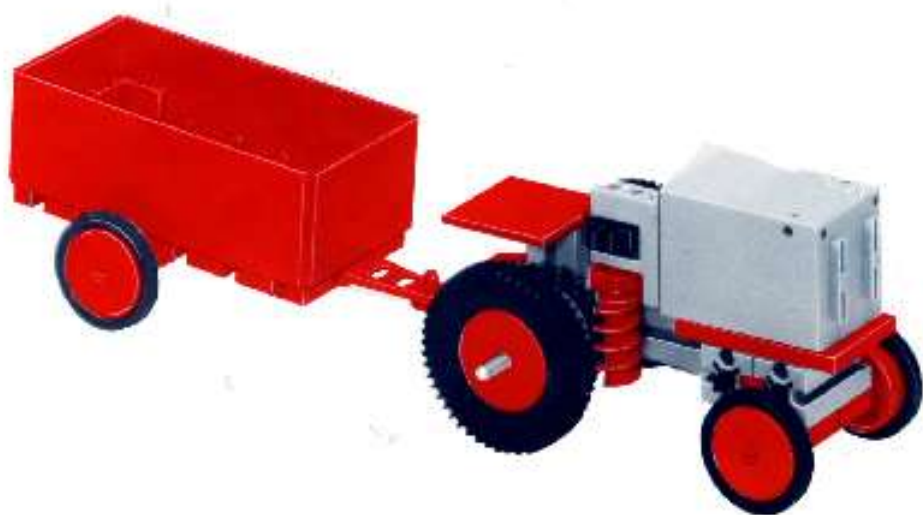

## mot1

Motor + Batteriestab  
motor + battery case  
moteur + boitier pile  
motore + comando a batterie  
motor + batterijhouder

Download von:  
[www.ft-fanarchiv.de](http://www.ft-fanarchiv.de)

Art. Nr. 9 390141 + 6 89018 1