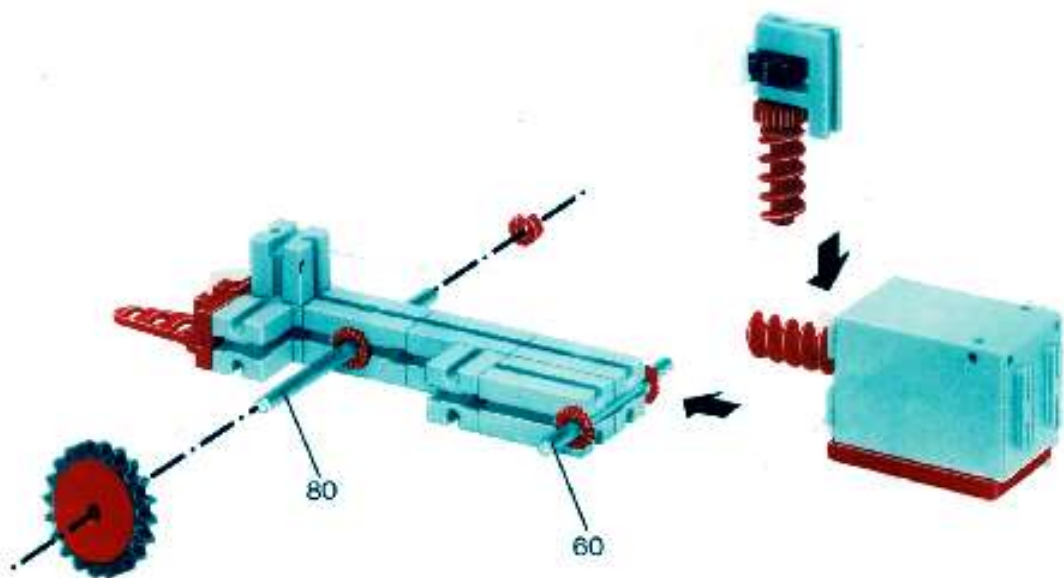

Download von:  
[www.ft-fanarchiv.de](http://www.ft-fanarchiv.de)

80

**Stückliste - part list - nomenclature - onderdelen lijst**

	1	<p>Motor 6 V - Motor 6 V - Moteur courant continu 6 V - Motor 6 V - Art.-Nr. 3310361</p>
	1	<p>Batteriestab - Battery set - Batterie pile - Batterie/hauder - Batteristav Art.-Nr. 3310411</p>
	1	<p>Fodergelenksteen - Resilient elbow-joint - Element articulé à ressort - Verende scharniersteen - Föder-ledsten Art.-Nr. 3313061</p>
	1	<p>Kardangelenk - Universal joint - Cardan - Cardan axendrijving - Kardanöverföring Art.-Nr. 3310441</p>
	1	<p>Getriebehalter mit Schnecke - Bracket with worm - Réducteur à vis - Axdräger med worm - Drevhållare med snäcka Art.-Nr. 3310451</p>
	1	<p>Getriebehalter ohne Schnecke - Bracket without worm - Réducteur Axdräger zonder worm - Drevhållare utan snäcka Art.-Nr. 3310461</p>
	1	<p>Getriebehalter mit Welle 80 - Bracket with axle 80 - Réducteur à axe de 80 - Axdräger met as 80 - Drevhållare med axel 80 Art.-Nr. 3302011</p>
	1	<p>Ritzel Z 10 m. Spannzange - Pinion with screw - Imp Z 10 - Roue à 10 dents m 1,5 avec écrou de serrage - Rondsel Z 10 (klein tandwiel) m. spanntang - Drev med klemning Art.-Nr. 3310471</p>
	1	<p>Zahnrad Z 20 - Gearwheel Z 20 Couronne à 20 dents m 1,5 Tandwiel Z 20 - Kugghjul Z20 Art.-Nr. 4310211</p>
	1	<p>Flachnabe - Flat hub - Moyeu plat - Platte naaf - Platinav Art.-Nr. 3310151</p>
	1	<p>Kabel 2adrig, 1000 lang - Cable bi 1000 - Câble bifilaire 1000 - Twoe-aderige Kabel, 1000 lang - Dubbelkabel, biå, 1000 mm Art.-Nr. 3362161</p>
	1	<p>Achse 80 - Axle 80 (2 1/2" approx.) - Axe de 80 - As 80 - Axel 80 Art.-Nr. 4310321</p>
	1	<p>Adapter - Adapter - Adaptor - Adaptor - Adapter Art.-Nr. 4382031</p>
	2	<p>Rauperband - Caterpillar track - Chenille - Raupband - Larvband Art.-Nr. 4312571</p>