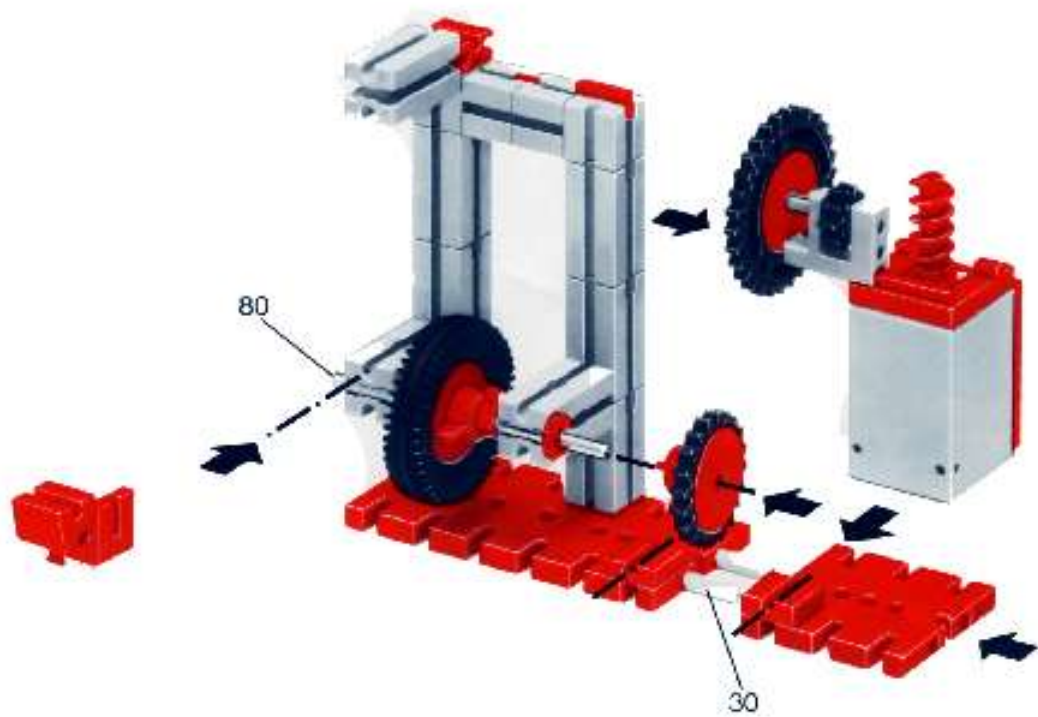

Download von:  
[www.ft-fanarchiv.de](http://www.ft-fanarchiv.de)

80

**Stückliste - part list - nomenclature - onderdelen lijst**

	1	<p>Motor 6 V - Motor 6 V - Moteur courant continu 6 V - Motor 6 V - Art.-Nr. 3310361</p>
	1	<p>Batteriestab - Battery set - Batterie pile - Batterie/hauder - Batteristav Art.-Nr. 3310411</p>
	1	<p>Fodergelenksteen - Resilient elbow-joint - Element articulé à ressort - Verende scharniersteen - Föder-ledsten Art.-Nr. 3313061</p>
	1	<p>Kardangelenk - Universal joint - Cardan - Cardan axendrijving - Kardanöverföring Art.-Nr. 3310441</p>
	1	<p>Getriebehalter mit Schnecke - Bracket with worm - Réducteur à vis - Axdräger med worm - Drevhållare med snäcka Art.-Nr. 3310451</p>
	1	<p>Getriebehalter ohne Schnecke - Bracket without worm - Réducteur Axdräger zonder worm - Drevhållare utan snäcka Art.-Nr. 3310461</p>
	1	<p>Getriebehalter mit Welle 80 - Bracket with axle 80 - Réducteur à axe de 80 - Axdräger met as 80 - Drevhållare med axel 80 Art.-Nr. 3302011</p>
	1	<p>Ritzel Z 10 m. Spannzange - Pinion with screw - Imp Z 10 - Roue à 10 dents m 1,5 avec écrou de serrage - Rondsel Z 10 (klein tandwiel) m. spanntang - Drev med klemning Art.-Nr. 3310471</p>
	1	<p>Zahnrad Z 20 - Gearwheel Z 20 Couronne à 20 dents m 1,5 Tandwiel Z 20 - Kugghjul Z20 Art.-Nr. 4310211</p>
	1	<p>Flachnabe - Flat hub - Moyeu plat - Platte naaf - Platinav Art.-Nr. 3310151</p>
	1	<p>Kabel 2adrig, 1000 lang - Cable bi 1000 - Câble bifilaire 1000 - Twoe-aderige Kabel, 1000 lang - Dubbelkabel, biå, 1000 mm Art.-Nr. 3362161</p>
	1	<p>Achse 80 - Axle 80 (2 1/2" approx.) - Axe de 80 - As 80 - Axel 80 Art.-Nr. 4310321</p>
	1	<p>Adapter - Adapter - Adaptor - Adaptor - Adapter Art.-Nr. 4382031</p>
	2	<p>Rauperband - Caterpillar track - Chenille - Raupband - Larvband Art.-Nr. 4312571</p>