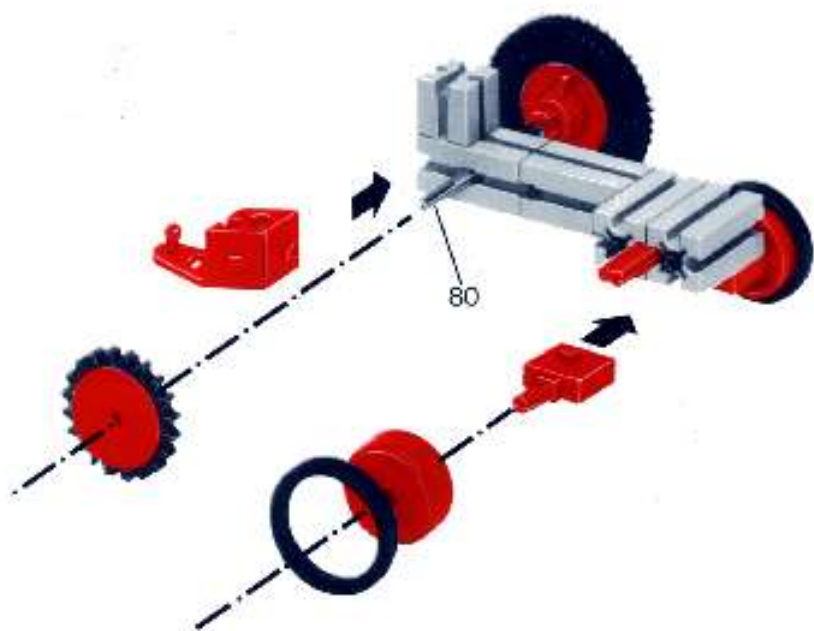

Download von:  
[www.ft-fanarchiv.de](http://www.ft-fanarchiv.de)

80

**Stückliste - part list - nomenclature - onderdelen lijst**

	1	<p>Motor 6 V - Motor 6 V - Moteur courant continu 6 V - Motor 6 V - Art.-Nr. 3310361</p>
	1	<p>Batteriestab - Battery set - Batterie pile - Batterie/hauder - Batteristav Art.-Nr. 3310411</p>
	1	<p>Fodergelenksteen - Resilient elbow-joint - Element articulé à ressort - Verende scharniersteen - Föder-ledsten Art.-Nr. 3313061</p>
	1	<p>Kardangelenk - Universal joint - Cardan - Cardan axendrijving - Kardanöverföring Art.-Nr. 3310441</p>
	1	<p>Getriebehalter mit Schnecke - Bracket with worm - Réducteur à vis - Axdräger med worm - Drevhållare med snäcka Art.-Nr. 3310451</p>
	1	<p>Getriebehalter ohne Schnecke - Bracket without worm - Réducteur Axdräger zonder worm - Drevhållare utan snäcka Art.-Nr. 3310461</p>
	1	<p>Getriebehalter mit Welle 80 - Bracket with axle 80 - Réducteur à axe de 80 - Axdräger met as 80 - Drevhållare med axel 80 Art.-Nr. 3302011</p>
	1	<p>Ritzel Z 10 m. Spannzange - Pinion with screw - Imp Z 10 - Roue à 10 dents m 1,5 avec écrou de serrage - Rondsel Z 10 (klein tandwiel) m. spanntang - Drev med klemning Art.-Nr. 3310471</p>
	1	<p>Zahnrad Z 20 - Gearwheel Z 20 Couronne à 20 dents m 1,5 Tandwiel Z 20 - Kugghjul Z20 Art.-Nr. 4310211</p>
	1	<p>Flachnabe - Flat hub - Moyeu plat - Platte naaf - Platinav Art.-Nr. 3310151</p>
	1	<p>Kabel 2adrig, 1000 lang - Cable bi 1000 - Câble bifilaire 1000 - Twoe-aderige Kabel, 1000 lang - Dubbelkabel, biå, 1000 mm Art.-Nr. 3362161</p>
	1	<p>Achse 80 - Axle 80 (2 1/2" approx.) - Axe de 80 - As 80 - Axel 80 Art.-Nr. 4310321</p>
	1	<p>Adapter - Adapter - Adaptor - Adaptor - Adapter Art.-Nr. 4382031</p>
	2	<p>Rauperband - Caterpillar track - Chenille - Raupband - Larvband Art.-Nr. 4312571</p>