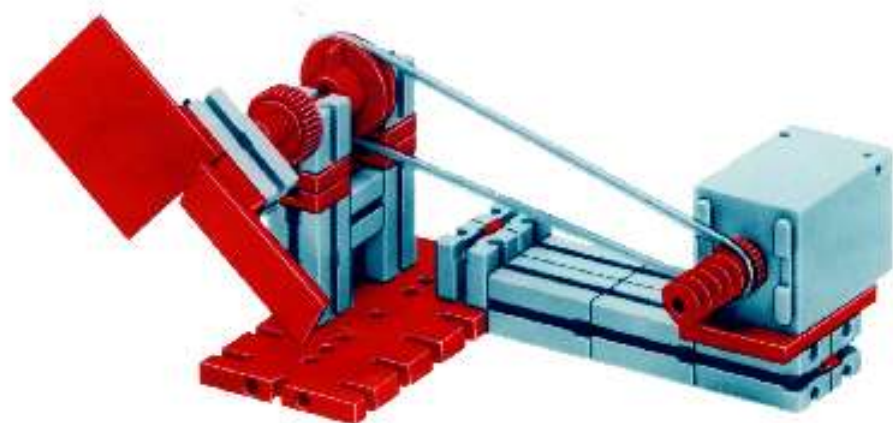

Download von:  
[www.ft-fanarchiv.de](http://www.ft-fanarchiv.de)

80

**Stückliste - part list - nomenclature - onderdelen lijst**

	1	<p>Motor 6 V - Motor 6 V - Moteur courant continu 6 V - Motor 6 V - Art.-Nr. 3310361</p>
	1	<p>Batteriestab - Battery set - Batterie pile - Batterie/hauder - Batteristav Art.-Nr. 3310411</p>
	1	<p>Fodergelenksteen - Resilient elbow-joint - Element articulé à ressort - Verende scharniersteen - Föder-ledsten Art.-Nr. 3313061</p>
	1	<p>Kardangelenk - Universal joint - Cardan - Cardan axendrijving - Kardanöverföring Art.-Nr. 3310441</p>
	1	<p>Getriebehalter mit Schnecke - Bracket with worm - Réducteur à vis - Axdräger med worm - Drevhållare med snäcka Art.-Nr. 3310451</p>
	1	<p>Getriebehalter ohne Schnecke - Bracket without worm - Réducteur Axdräger zonder worm - Drevhållare utan snäcka Art.-Nr. 3310461</p>
	1	<p>Getriebehalter mit Welle 80 - Bracket with axle 80 - Réducteur à axe de 80 - Axdräger met as 80 - Drevhållare med axel 80 Art.-Nr. 3302011</p>
	1	<p>Ritzel Z 10 m. Spannzange - Pinion with screw - Imp Z 10 - Roue à 10 dents m 1,5 avec écrou de serrage - Rondsel Z 10 (klein tandwiel) m. spanntang - Drev med klemning Art.-Nr. 3310471</p>
	1	<p>Zahnrad Z 20 - Gearwheel Z 20 Couronne à 20 dents m 1,5 Tandwiel Z 20 - Kugghjul Z20 Art.-Nr. 4310211</p>
	1	<p>Flachnabe - Flat hub - Moyeu plat - Platte naaf - Platinav Art.-Nr. 3310151</p>
	1	<p>Kabel 2adrig, 1000 lang - Cable bi 1000 - Câble bifilaire 1000 - Twoe-aderige Kabel, 1000 lang - Dubbelkabel, biå, 1000 mm Art.-Nr. 3362161</p>
	1	<p>Achse 80 - Axle 80 (2 1/2" approx.) - Axe de 80 - As 80 - Axel 80 Art.-Nr. 4310321</p>
	1	<p>Adapter - Adapter - Adaptor - Adaptor - Adapter Art.-Nr. 4382031</p>
	2	<p>Rauperband - Caterpillar track - Chenille - Raupband - Larvband Art.-Nr. 4312571</p>