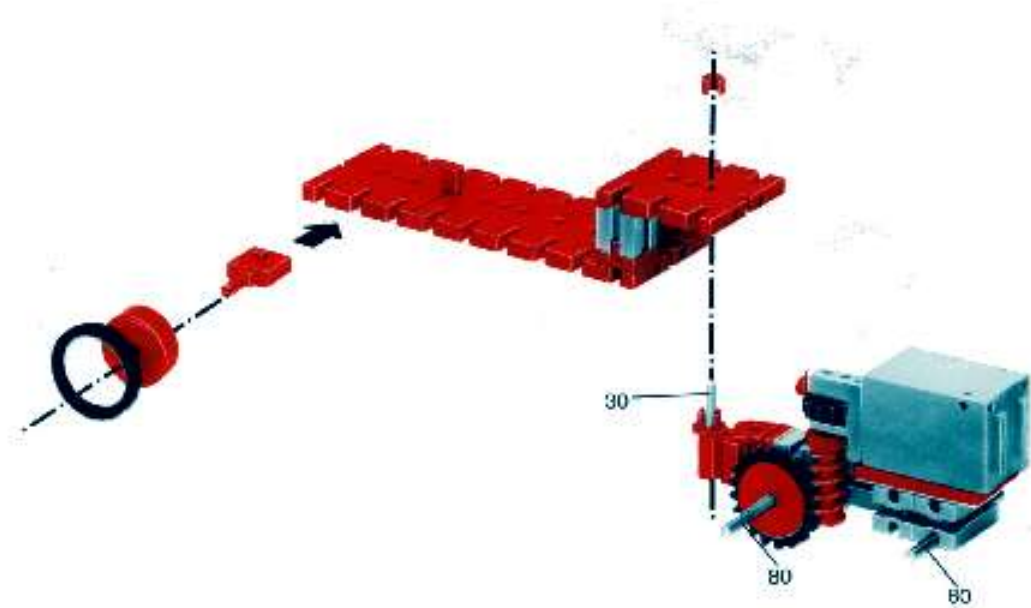

Download von:  
[www.ft-fanarchiv.de](http://www.ft-fanarchiv.de)

80

**Stückliste - part list - nomenclature - onderdelen lijst**

	1	<p>Motor 6 V - Motor 6 V - Moteur courant continu 6 V - Motor 6 V - Art.-Nr. 3310361</p>
	1	<p>Batteriestab - Battery set - Batterie pile - Batterie/hauder - Batteristav Art.-Nr. 3310411</p>
	1	<p>Fodergelenksteen - Resilient elbow-joint - Element articulé à ressort - Verende scharniersteen - Föder-ledsten Art.-Nr. 3313061</p>
	1	<p>Kardangelenk - Universal joint - Cardan - Cardan axendrijving - Kardanöverföring Art.-Nr. 3310441</p>
	1	<p>Getriebehalter mit Schnecke - Bracket with worm - Réducteur à vis - Axdräger med worm - Drevhållare med snäcka Art.-Nr. 3310451</p>
	1	<p>Getriebehalter ohne Schnecke - Bracket without worm - Réducteur Axdräger zonder worm - Drevhållare utan snäcka Art.-Nr. 3310461</p>
	1	<p>Getriebehalter mit Welle 80 - Bracket with axle 80 - Réducteur à axe de 80 - Axdräger met as 80 - Drevhållare med axel 80 Art.-Nr. 3302011</p>
	1	<p>Ritzel Z 10 m. Spannzange - Pinion with screw - Imp Z 10 - Roue à 10 dents m 1,5 avec écrou de serrage - Rondsel Z 10 (klein tandwiel) m. spanntang - Drev med klemning Art.-Nr. 3310471</p>
	1	<p>Zahnrad Z 20 - Gearwheel Z 20 Couronne à 20 dents m 1,5 Tandwiel Z 20 - Kugghjul Z20 Art.-Nr. 4310211</p>
	1	<p>Flachnabe - Flat hub - Moyeu plat - Platte naaf - Platinav Art.-Nr. 3310151</p>
	1	<p>Kabel 2adrig, 1000 lang - Cable bi 1000 - Câble bifilaire 1000 - Twoe-aderige Kabel, 1000 lang - Dubbelkabel, biå, 1000 mm Art.-Nr. 3362161</p>
	1	<p>Achse 80 - Axle 80 (2 1/2" approx.) - Axe de 80 - As 80 - Axel 80 Art.-Nr. 4310321</p>
	1	<p>Adapter - Adapter - Adaptor - Adaptor - Adapter Art.-Nr. 4382031</p>
	2	<p>Rauperband - Caterpillar track - Chenille - Raupband - Larvband Art.-Nr. 4312571</p>