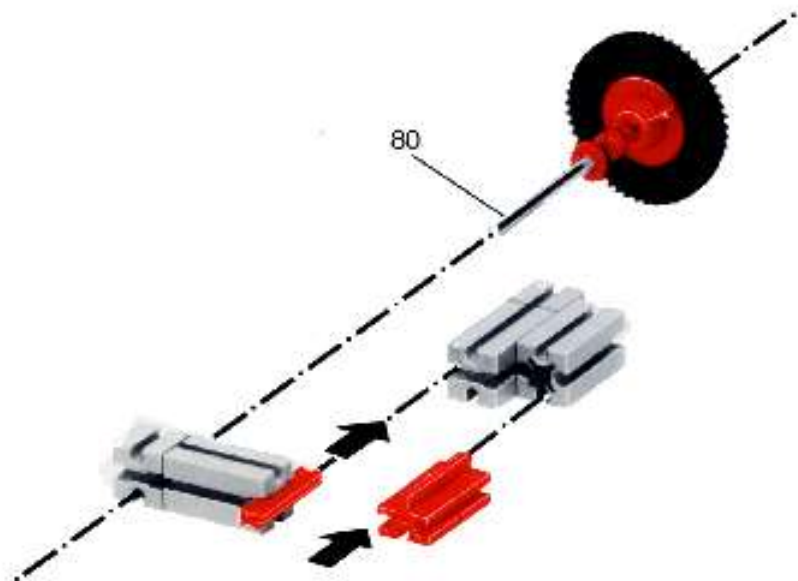

Download von:  
[www.ft-fanarchiv.de](http://www.ft-fanarchiv.de)

80

**Stückliste - part list - nomenclature - onderdelen lijst**

	1	<p>Motor 6 V - Motor 6 V - Moteur courant continu 6 V - Motor 6 V - Art.-Nr. 3310361</p>
	1	<p>Batteriestab - Battery set - Batterie pile - Batterie/hauder - Batteristav Art.-Nr. 3310411</p>
	1	<p>Fodergelenksteen - Resilient elbow-joint - Element articulé à ressort - Verende scharniersteen - Föder-ledsten Art.-Nr. 3313061</p>
	1	<p>Kardangelenk - Universal joint - Cardan - Cardan axendrijving - Kardanöverföring Art.-Nr. 3310441</p>
	1	<p>Getriebehalter mit Schnecke - Bracket with worm - Réducteur à vis - Axdräger med worm - Drevhållare med snäcka Art.-Nr. 3310451</p>
	1	<p>Getriebehalter ohne Schnecke - Bracket without worm - Réducteur Axdräger zonder worm - Drevhållare utan snäcka Art.-Nr. 3310461</p>
	1	<p>Getriebehalter mit Welle 80 - Bracket with axle 80 - Réducteur à axe de 80 - Axdräger met as 80 - Drevhållare med axel 80 Art.-Nr. 3302011</p>
	1	<p>Ritzel Z 10 m. Spannzange - Pinion with screw - Imp Z 10 - Roue à 10 dents m 1,5 avec écrou de serrage - Rondsel Z 10 (klein tandwiel) m. spanntang - Drev med klemning Art.-Nr. 3310471</p>
	1	<p>Zahnrad Z 20 - Gearwheel Z 20 Couronne à 20 dents m 1,5 Tandwiel Z 20 - Kugghjul Z20 Art.-Nr. 4310211</p>
	1	<p>Flachnabe - Flat hub - Moyeu plat - Platte naaf - Platinav Art.-Nr. 3310151</p>
	1	<p>Kabel 2adrig, 1000 lang - Cable bi 1000 - Câble bifilaire 1000 - Twoe-aderige Kabel, 1000 lang - Dubbelkabel, biå, 1000 mm Art.-Nr. 3362161</p>
	1	<p>Achse 80 - Axle 80 (2 1/2" approx.) - Axe de 80 - As 80 - Axel 80 Art.-Nr. 4310321</p>
	1	<p>Adapter - Adapter - Adaptor - Adaptor - Adapter Art.-Nr. 4382031</p>
	2	<p>Rauperband - Caterpillar track - Chenille - Raupband - Larvband Art.-Nr. 4312571</p>