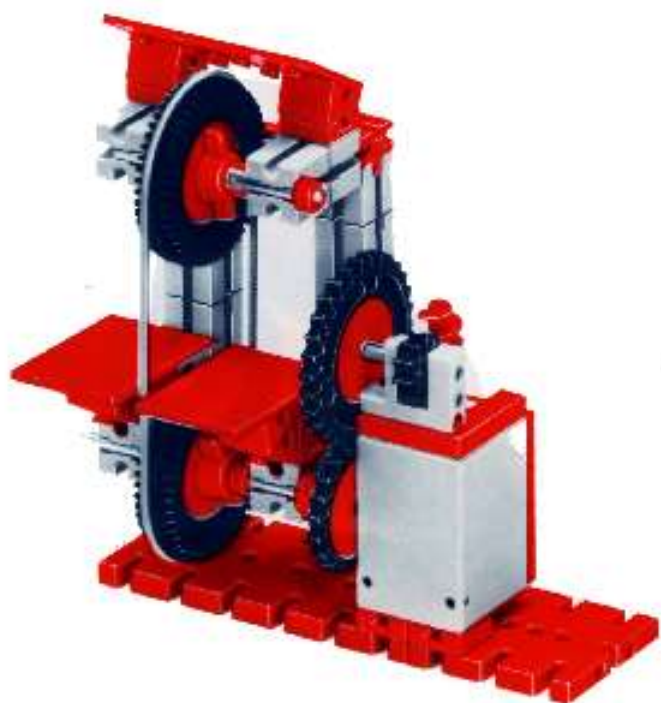

## mot1

Motor + Batteriestab  
motor + battery case  
moteur + boitier pile  
motore + comando a batterie  
motor + batterijhouder

Download von:  
[www.ft-fanarchiv.de](http://www.ft-fanarchiv.de)

Art. Nr. 9 390141 + 6 89018 1