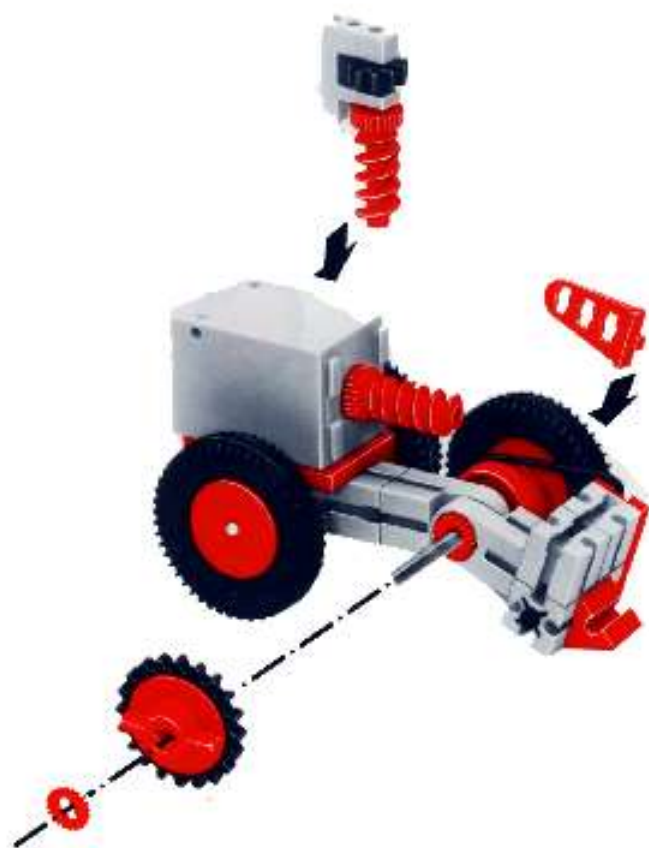

Download von:  
[www.ft-fanarchiv.de](http://www.ft-fanarchiv.de)

80

**Stückliste - part list - nomenclature - onderdelen lijst**

	1	<p>Motor 6 V - Motor 6 V - Moteur courant continu 6 V - Motor 6 V - Art.-Nr. 3310361</p>
	1	<p>Batteriestab - Battery set - Batterie pile - Batterie/hauder - Batteristav Art.-Nr. 3310411</p>
	1	<p>Fodergelenksteen - Resilient elbow-joint - Element articulé à ressort - Verende scharniersteen - Föder-ledsten Art.-Nr. 3313061</p>
	1	<p>Kardangelenk - Universal joint - Cardan - Cardan axendrijving - Kardanöverföring Art.-Nr. 3310441</p>
	1	<p>Getriebehalter mit Schnecke - Bracket with worm - Réducteur à vis - Axdräger med worm - Drevhållare med snäcka Art.-Nr. 3310451</p>
	1	<p>Getriebehalter ohne Schnecke - Bracket without worm - Réducteur Axdräger zonder worm - Drevhållare utan snäcka Art.-Nr. 3310461</p>
	1	<p>Getriebehalter mit Welle 80 - Bracket with axle 80 - Réducteur à axe de 80 - Axdräger met as 80 - Drevhållare med axel 80 Art.-Nr. 3302011</p>
	1	<p>Ritzel Z 10 m. Spannzange - Pinion with screw - Imp Z 10 - Roue à 10 dents m 1,5 avec écrou de serrage - Rondsel Z 10 (klein tandwiel) m. spanntang - Drev med klemning Art.-Nr. 3310471</p>
	1	<p>Zahnrad Z 20 - Gearwheel Z 20 Couronne à 20 dents m 1,5 Tandwiel Z 20 - Kugghjul Z20 Art.-Nr. 4310211</p>
	1	<p>Flachnabe - Flat hub - Moyeu plat - Platte naaf - Platinav Art.-Nr. 3310151</p>
	1	<p>Kabel 2adrig, 1000 lang - Cable bi 1000 - Câble bifilaire 1000 - Twoe-aderige Kabel, 1000 lang - Dubbelkabel, biå, 1000 mm Art.-Nr. 3362161</p>
	1	<p>Achse 80 - Axle 80 (2 1/2" approx.) - Axe de 80 - As 80 - Axel 80 Art.-Nr. 4310321</p>
	1	<p>Adapter - Adapter - Adaptor - Adaptor - Adapter Art.-Nr. 4382031</p>
	2	<p>Rauperband - Caterpillar track - Chenille - Raupband - Larvband Art.-Nr. 4312571</p>