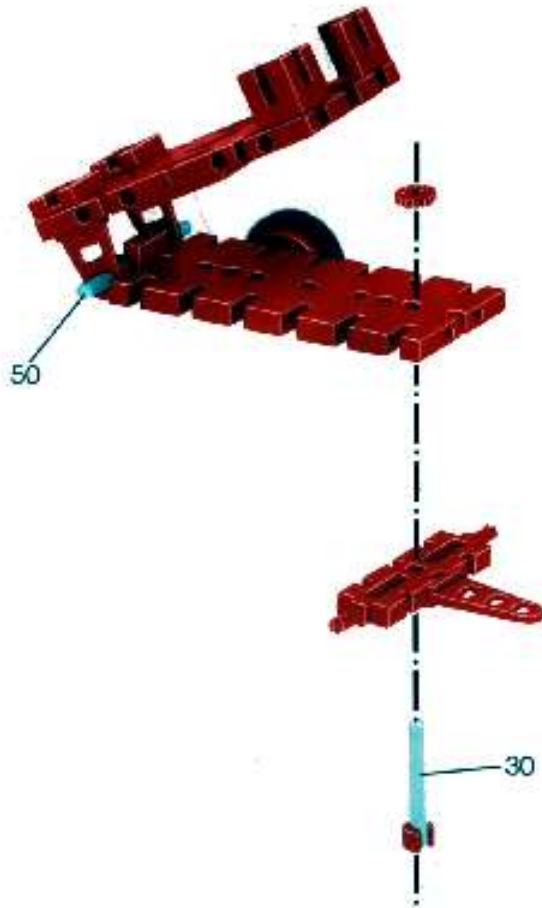

Download von:  
[www.ft-fanarchiv.de](http://www.ft-fanarchiv.de)

80

**Stückliste - part list - nomenclature - onderdelen lijst**

	1	<p>Motor 6 V - Motor 6 V - Moteur courant continu 6 V - Motor 6 V - Art.-Nr. 3310361</p>
	1	<p>Batteriestab - Battery set - Batterie pile - Batterie/hauder - Batteristav Art.-Nr. 3310411</p>
	1	<p>Fodergelenksteen - Resilient elbow-joint - Element articulé à ressort - Verende scharniersteen - Föder-ledsten Art.-Nr. 3313061</p>
	1	<p>Kardangelenk - Universal joint - Cardan - Cardan axendrijving - Kardanöverföring Art.-Nr. 3310441</p>
	1	<p>Getriebehalter mit Schnecke - Bracket with worm - Réducteur à vis - Axdräger med worm - Drevhållare med snäcka Art.-Nr. 3310451</p>
	1	<p>Getriebehalter ohne Schnecke - Bracket without worm - Réducteur Axdräger zonder worm - Drevhållare utan snäcka Art.-Nr. 3310461</p>
	1	<p>Getriebehalter mit Welle 80 - Bracket with axle 80 - Réducteur à axe de 80 - Axdräger met as 80 - Drevhållare med axel 80 Art.-Nr. 3302011</p>
	1	<p>Ritzel Z 10 m. Spannzange - Pinion with screw - Imp Z 10 - Roue à 10 dents m 1,5 avec écrou de serrage - Rondsel Z 10 (klein tandwiel) m. spanntang - Drev med klemning Art.-Nr. 3310471</p>
	1	<p>Zahnrad Z 20 - Gearwheel Z 20 Couronne à 20 dents m 1,5 Tandwiel Z 20 - Kugghjul Z20 Art.-Nr. 4310211</p>
	1	<p>Flachnabe - Flat hub - Moyeu plat - Platte naaf - Platinav Art.-Nr. 3310151</p>
	1	<p>Kabel 2adrig, 1000 lang - Cable bi 1000 - Câble bifilaire 1000 - Twoe-aderige Kabel, 1000 lang - Dubbelkabel, biå, 1000 mm Art.-Nr. 3362161</p>
	1	<p>Achse 80 - Axle 80 (2 1/2" approx.) - Axe de 80 - As 80 - Axel 80 Art.-Nr. 4310321</p>
	1	<p>Adapter - Adapter - Adaptor - Adaptor - Adapter Art.-Nr. 4382031</p>
	2	<p>Rauperband - Caterpillar track - Chenille - Raupband - Larvband Art.-Nr. 4312571</p>