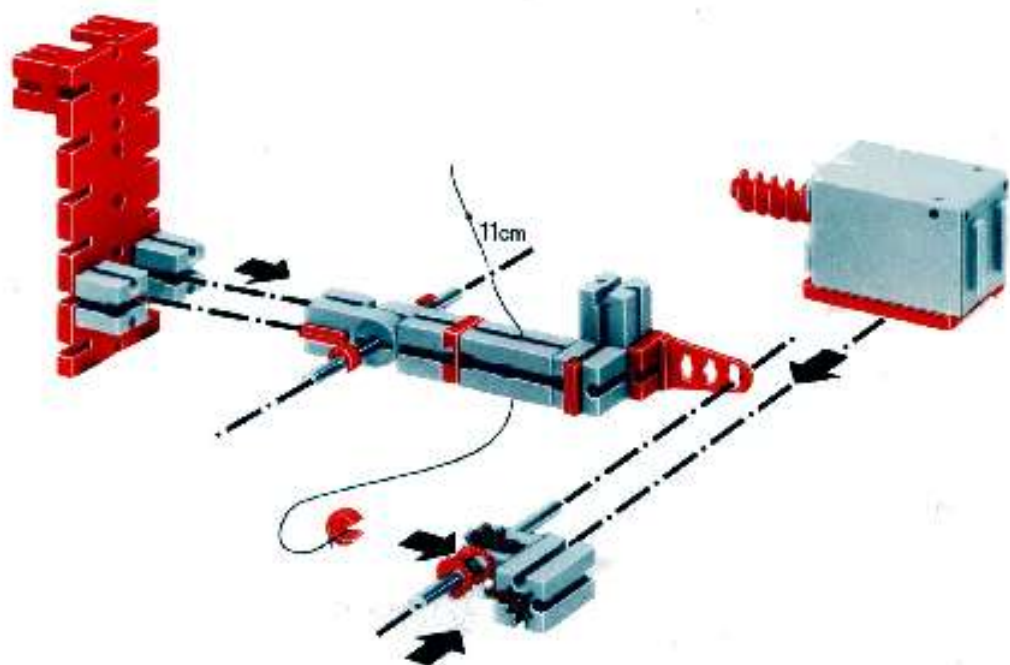

Download von:  
[www.ft-fanarchiv.de](http://www.ft-fanarchiv.de)

80

**Stückliste - part list - nomenclature - onderdelen lijst**

	1	<p>Motor 6 V - Motor 6 V - Moteur courant continu 6 V - Motor 6 V - Art.-Nr. 3310361</p>
	1	<p>Batteriestab - Battery set - Batterie pile - Batterie/hauder - Batteristav Art.-Nr. 3310411</p>
	1	<p>Fodergelenksteen - Resilient elbow-joint - Element articulé à ressort - Verende scharniersteen - Föder-ledsten Art.-Nr. 3313061</p>
	1	<p>Kardangelenk - Universal joint - Cardan - Cardan axendrijving - Kardanöverföring Art.-Nr. 3310441</p>
	1	<p>Getriebehalter mit Schnecke - Bracket with worm - Réducteur à vis - Axdräger med worm - Drevhållare med snäcka Art.-Nr. 3310451</p>
	1	<p>Getriebehalter ohne Schnecke - Bracket without worm - Réducteur Axdräger zonder worm - Drevhållare utan snäcka Art.-Nr. 3310461</p>
	1	<p>Getriebehalter mit Welle 80 - Bracket with axle 80 - Réducteur à axe de 80 - Axdräger met as 80 - Drevhållare med axel 80 Art.-Nr. 3302011</p>
	1	<p>Ritzel Z 10 m. Spannzange - Pinion with screw - Imp Z 10 - Roue à 10 dents m 1,5 avec écrou de serrage - Rondsel Z 10 (klein tandwiel) m. spanntang - Drev med klemning Art.-Nr. 3310471</p>
	1	<p>Zahnrad Z 20 - Gearwheel Z 20 Couronne à 20 dents m 1,5 Tandwiel Z 20 - Kugghjul Z20 Art.-Nr. 4310211</p>
	1	<p>Flachnabe - Flat hub - Moyeu plat - Platte naaf - Platinav Art.-Nr. 3310151</p>
	1	<p>Kabel 2adrig, 1000 lang - Cable bi 1000 - Câble bifilaire 1000 - Twoe-aderige Kabel, 1000 lang - Dubbelkabel, biå, 1000 mm Art.-Nr. 3362161</p>
	1	<p>Achse 80 - Axle 80 (2 1/2" approx.) - Axe de 80 - As 80 - Axel 80 Art.-Nr. 4310321</p>
	1	<p>Adapter - Adapter - Adaptor - Adaptor - Adapter Art.-Nr. 4382031</p>
	2	<p>Rauperband - Caterpillar track - Chenille - Raupband - Larvband Art.-Nr. 4312571</p>