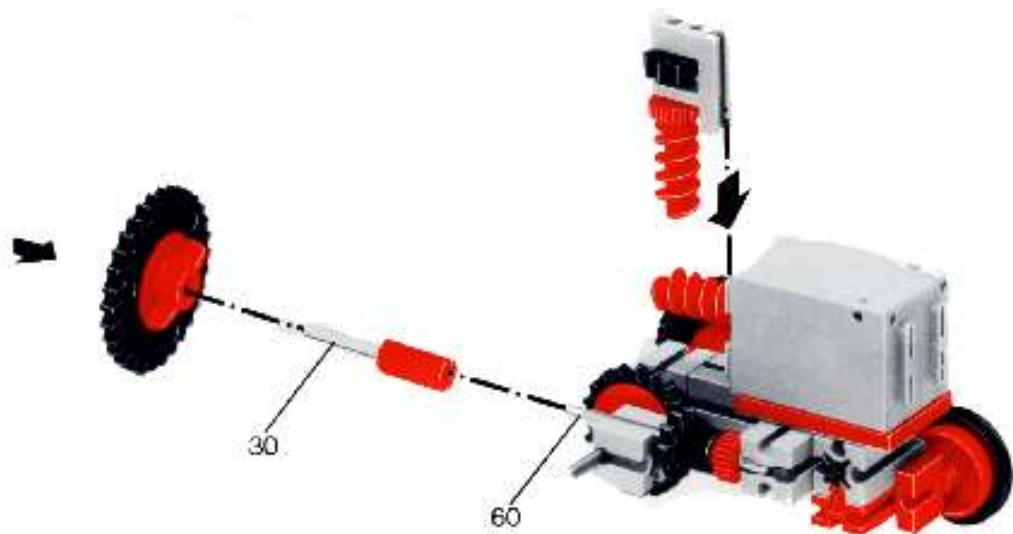

Download von:  
[www.ft-fanarchiv.de](http://www.ft-fanarchiv.de)

80

**Stückliste - part list - nomenclature - onderdelen lijst**

	1	<p>Motor 6 V - Motor 6 V - Moteur courant continu 6 V - Motor 6 V - Art.-Nr. 3310361</p>
	1	<p>Batteriestab - Battery set - Batterie pile - Batterie/hauder - Batteristav Art.-Nr. 3310411</p>
	1	<p>Fodergelenksteen - Resilient elbow-joint - Element articulé à ressort - Verende scharniersteen - Föder-ledsten Art.-Nr. 3313061</p>
	1	<p>Kardangelenk - Universal joint - Cardan - Cardan axendrijving - Kardanöverföring Art.-Nr. 3310441</p>
	1	<p>Getriebehalter mit Schnecke - Bracket with worm - Réducteur à vis - Axdräger med worm - Drevhållare med snäcka Art.-Nr. 3310451</p>
	1	<p>Getriebehalter ohne Schnecke - Bracket without worm - Réducteur Axdräger zonder worm - Drevhållare utan snäcka Art.-Nr. 3310461</p>
	1	<p>Getriebehalter mit Welle 80 - Bracket with axle 80 - Réducteur à axe de 80 - Axdräger met as 80 - Drevhållare med axel 80 Art.-Nr. 3302011</p>
	1	<p>Ritzel Z 10 m. Spannzange - Pinion with screw - Imp Z 10 - Roue à 10 dents m 1,5 avec écrou de serrage - Rondsel Z 10 (klein tandwiel) m. spanntang - Drev med klemning Art.-Nr. 3310471</p>
	1	<p>Zahnrad Z 20 - Gearwheel Z 20 Couronne à 20 dents m 1,5 Tandwiel Z 20 - Kugghjul Z20 Art.-Nr. 4310211</p>
	1	<p>Flachnabe - Flat hub - Moyeu plat - Platte naaf - Platinav Art.-Nr. 3310151</p>
	1	<p>Kabel 2adrig, 1000 lang - Cable bi 1000 - Câble bifilaire 1000 - Twoe-aderige Kabel, 1000 lang - Dubbelkabel, biå, 1000 mm Art.-Nr. 3362161</p>
	1	<p>Achse 80 - Axle 80 (2 1/2" approx.) - Axe de 80 - As 80 - Axel 80 Art.-Nr. 4310321</p>
	1	<p>Adapter - Adapter - Adaptor - Adaptor - Adapter Art.-Nr. 4382031</p>
	2	<p>Rauperband - Caterpillar track - Chenille - Raupband - Larvband Art.-Nr. 4312571</p>