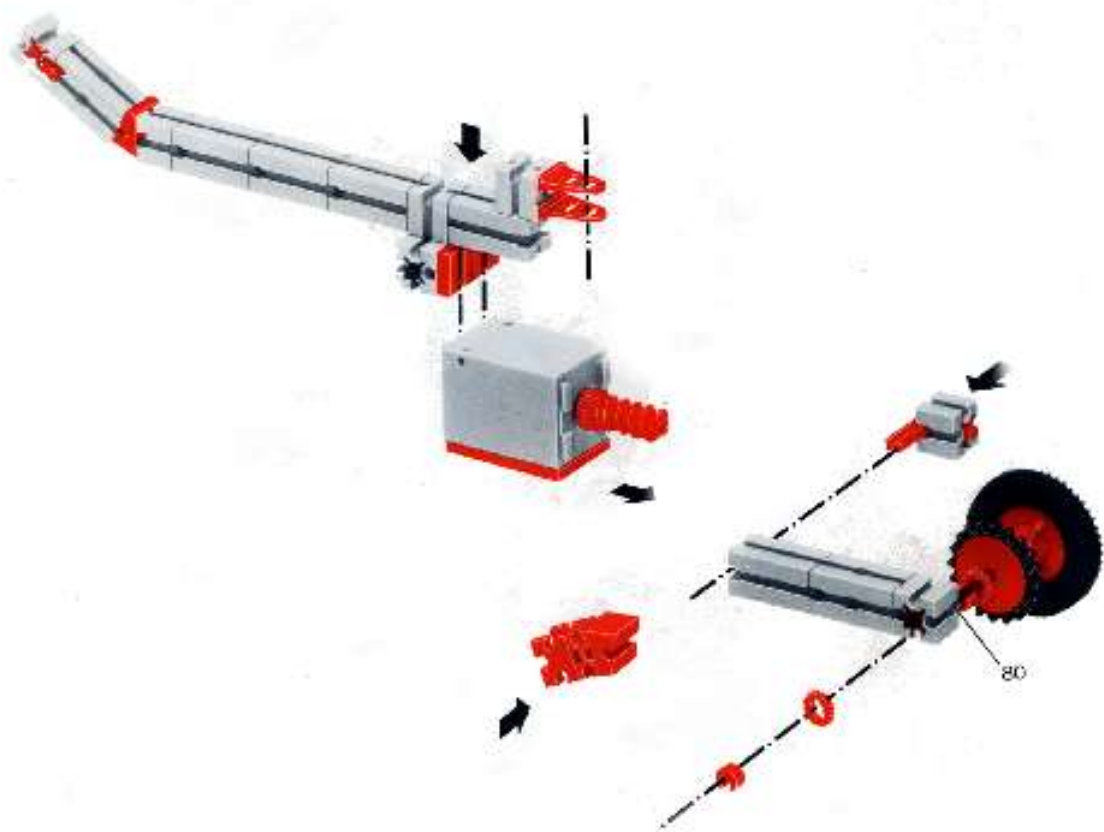

Download von:  
[www.ft-fanarchiv.de](http://www.ft-fanarchiv.de)

80

**Stückliste - part list - nomenclature - onderdelen lijst**

	1	<p>Motor 6 V - Motor 6 V - Moteur courant continu 6 V - Motor 6 V - Art.-Nr. 3310361</p>
	1	<p>Batteriestab - Battery set - Batterie pile - Batterie/hauder - Batteristav Art.-Nr. 3310411</p>
	1	<p>Fodergelenksteen - Resilient elbow-joint - Element articulé à ressort - Verende scharniersteen - Föder-ledsten Art.-Nr. 3313061</p>
	1	<p>Kardangelenk - Universal joint - Cardan - Cardan axendrijving - Kardanöverföring Art.-Nr. 3310441</p>
	1	<p>Getriebehalter mit Schnecke - Bracket with worm - Réducteur à vis - Axdräger med worm - Drevhållare med snäcka Art.-Nr. 3310451</p>
	1	<p>Getriebehalter ohne Schnecke - Bracket without worm - Réducteur Axdräger zonder worm - Drevhållare utan snäcka Art.-Nr. 3310461</p>
	1	<p>Getriebehalter mit Welle 80 - Bracket with axle 80 - Réducteur à axe de 80 - Axdräger met as 80 - Drevhållare med axel 80 Art.-Nr. 3302011</p>
	1	<p>Ritzel Z 10 m. Spannzange - Pinion with screw - Imp Z 10 - Roue à 10 dents m 1,5 avec écrou de serrage - Rondsel Z 10 (klein tandwiel) m. spanntang - Drev med klemning Art.-Nr. 3310471</p>
	1	<p>Zahnrad Z 20 - Gearwheel Z 20 Couronne à 20 dents m 1,5 Tandwiel Z 20 - Kugghjul Z20 Art.-Nr. 4310211</p>
	1	<p>Flachnabe - Flat hub - Moyeu plat - Platte naaf - Platinav Art.-Nr. 3310151</p>
	1	<p>Kabel 2adrig, 1000 lang - Cable bi 1000 - Câble bifilaire 1000 - Twoe-aderige Kabel, 1000 lang - Dubbelkabel, biå, 1000 mm Art.-Nr. 3362161</p>
	1	<p>Achse 80 - Axle 80 (2 1/2" approx.) - Axe de 80 - As 80 - Axel 80 Art.-Nr. 4310321</p>
	1	<p>Adapter - Adapter - Adaptor - Adaptor - Adapter Art.-Nr. 4382031</p>
	2	<p>Rauperband - Caterpillar track - Chenille - Raupband - Larvband Art.-Nr. 4312571</p>