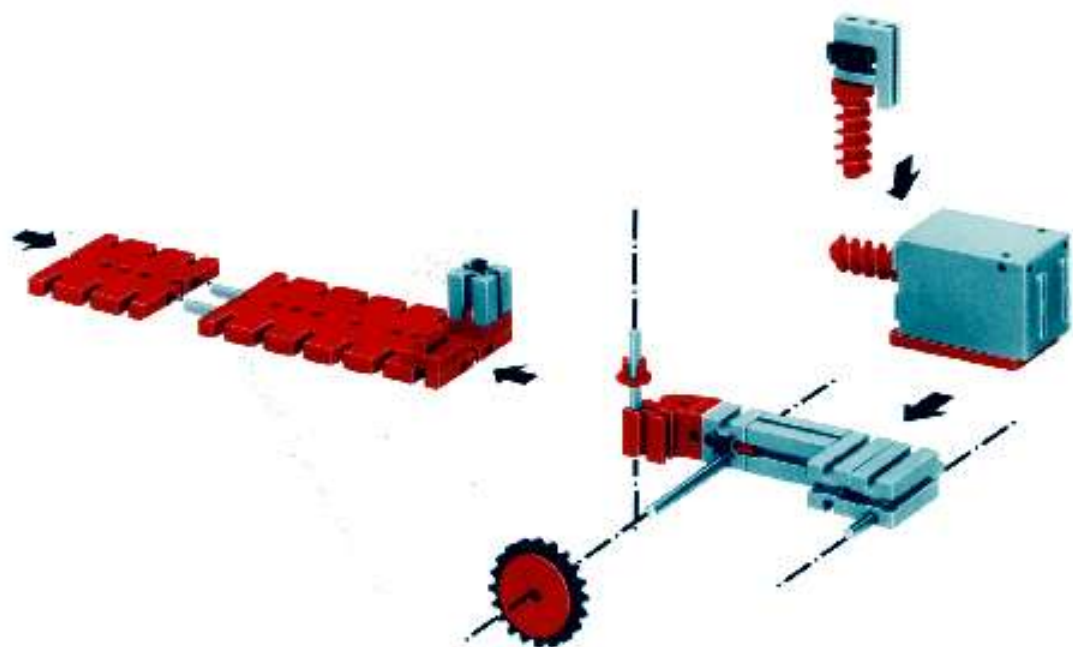

Download von:  
[www.ft-fanarchiv.de](http://www.ft-fanarchiv.de)

80

**Stückliste - part list - nomenclature - onderdelen lijst**

	1	<p>Motor 6 V - Motor 6 V - Moteur courant continu 6 V - Motor 6 V - Art.-Nr. 3310361</p>
	1	<p>Batteriestab - Battery set - Batterie pile - Batterie/hauder - Batteristav Art.-Nr. 3310411</p>
	1	<p>Fodergelenksteen - Resilient elbow-joint - Element articulé à ressort - Verende scharniersteen - Föder-ledsten Art.-Nr. 3313061</p>
	1	<p>Kardangelenk - Universal joint - Cardan - Cardan axendrijving - Kardanöverföring Art.-Nr. 3310441</p>
	1	<p>Getriebehalter mit Schnecke - Bracket with worm - Réducteur à vis - Axdräger med worm - Drevhållare med snäcka Art.-Nr. 3310451</p>
	1	<p>Getriebehalter ohne Schnecke - Bracket without worm - Réducteur Axdräger zonder worm - Drevhållare utan snäcka Art.-Nr. 3310461</p>
	1	<p>Getriebehalter mit Welle 80 - Bracket with axle 80 - Réducteur à axe de 80 - Axdräger met as 80 - Drevhållare med axel 80 Art.-Nr. 3302011</p>
	1	<p>Ritzel Z 10 m. Spannzange - Pinion with screw - Imp Z 10 - Roue à 10 dents m 1,5 avec écrou de serrage - Rondsel Z 10 (klein tandwiel) m. spanntang - Drev med klemning Art.-Nr. 3310471</p>
	1	<p>Zahnrad Z 20 - Gearwheel Z 20 Couronne à 20 dents m 1,5 Tandwiel Z 20 - Kugghjul Z20 Art.-Nr. 4310211</p>
	1	<p>Flachnabe - Flat hub - Moyeu plat - Platte naaf - Platinav Art.-Nr. 3310151</p>
	1	<p>Kabel 2adrig, 1000 lang - Cable bi 1000 - Câble bifilaire 1000 - Twoe-aderige Kabel, 1000 lang - Dubbelkabel, biå, 1000 mm Art.-Nr. 3362161</p>
	1	<p>Achse 80 - Axle 80 (2 1/2" approx.) - Axe de 80 - As 80 - Axel 80 Art.-Nr. 4310321</p>
	1	<p>Adapter - Adapter - Adaptor - Adaptor - Adapter Art.-Nr. 4382031</p>
	2	<p>Rauperband - Caterpillar track - Chenille - Raupband - Larvband Art.-Nr. 4312571</p>