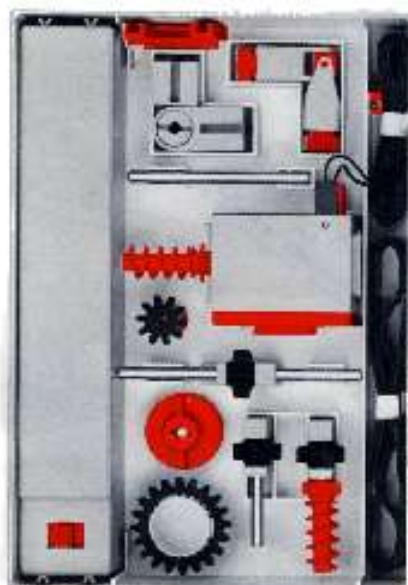

fischer®technik®

mot1

Motor + Batteriestab
motor + battery case
moteur + boitier pile
motore + comando a batterie
motor + batterijhouder

Download von:
www.ft-fanarchiv.de

Art. Nr. 9 390141 + 6 89018 1