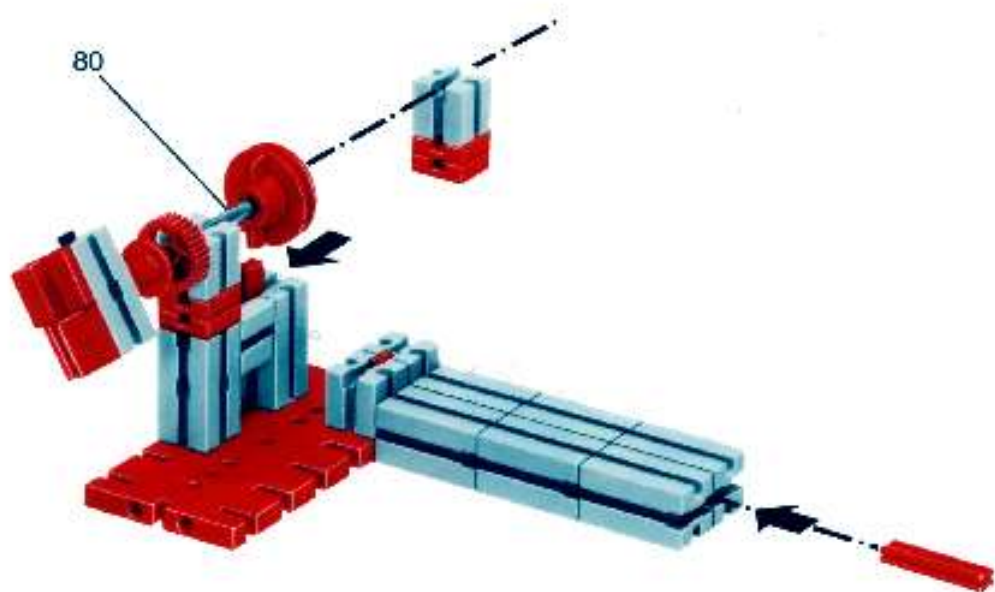

Download von:  
[www.ft-fanarchiv.de](http://www.ft-fanarchiv.de)

80

**Stückliste - part list - nomenclature - onderdelen lijst**

	1	<p>Motor 6 V - Motor 6 V - Moteur courant continu 6 V - Motor 6 V - Art.-Nr. 3310361</p>
	1	<p>Batteriestab - Battery set - Batterie pile - Batterie/hauder - Batteristav Art.-Nr. 3310411</p>
	1	<p>Fodergelenksteen - Resilient elbow-joint - Element articulé à ressort - Verende scharniersteen - Föder-ledsten Art.-Nr. 3313061</p>
	1	<p>Kardangelenk - Universal joint - Cardan - Cardan axendrijving - Kardanöverföring Art.-Nr. 3310441</p>
	1	<p>Getriebehalter mit Schnecke - Bracket with worm - Réducteur à vis - Axdräger med worm - Drevhållare med snäcka Art.-Nr. 3310451</p>
	1	<p>Getriebehalter ohne Schnecke - Bracket without worm - Réducteur Axdräger zonder worm - Drevhållare utan snäcka Art.-Nr. 3310461</p>
	1	<p>Getriebehalter mit Welle 80 - Bracket with axle 80 - Réducteur à axe de 80 - Axdräger met as 80 - Drevhållare med axel 80 Art.-Nr. 3302011</p>
	1	<p>Ritzel Z 10 m. Spannzange - Pinion with screw - Imp Z 10 - Roue à 10 dents m 1,5 avec écrou de serrage - Rondsel Z 10 (klein tandwiel) m. spanntang - Drev med klemning Art.-Nr. 3310471</p>
	1	<p>Zahnrad Z 20 - Gearwheel Z 20 Couronne à 20 dents m 1,5 Tandwiel Z 20 - Kugghjul Z20 Art.-Nr. 4310211</p>
	1	<p>Flachnabe - Flat hub - Moyeu plat - Platte naaf - Platinav Art.-Nr. 3310151</p>
	1	<p>Kabel 2adrig, 1000 lang - Cable bi 1000 - Câble bifilaire 1000 - Twoe-aderige Kabel, 1000 lang - Dubbelkabel, biå, 1000 mm Art.-Nr. 3362161</p>
	1	<p>Achse 80 - Axle 80 (2 1/2" approx.) - Axe de 80 - As 80 - Axel 80 Art.-Nr. 4310321</p>
	1	<p>Adapter - Adapter - Adaptor - Adaptor - Adapter Art.-Nr. 4382031</p>
	2	<p>Rauperband - Caterpillar track - Chenille - Raupband - Larvband Art.-Nr. 4312571</p>