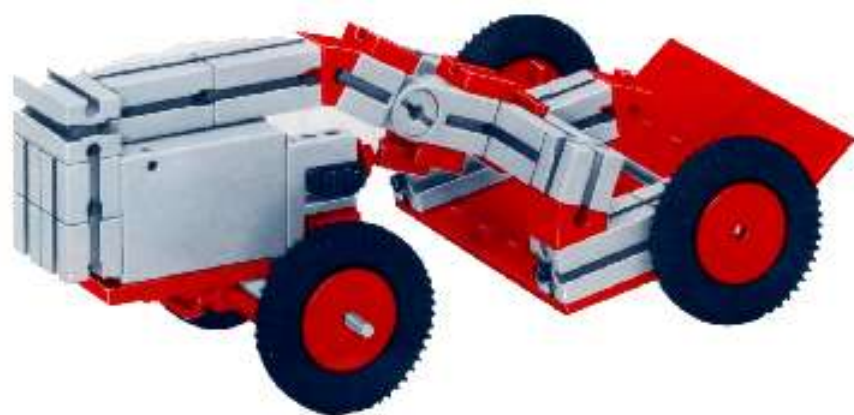

## mot1

Motor + Batteriestab  
motor + battery case  
moteur + boitier pile  
motore + comando a batterie  
motor + batterijhouder

Download von:  
[www.ft-fanarchiv.de](http://www.ft-fanarchiv.de)

Art. Nr. 9 390141 + 6 89018 1