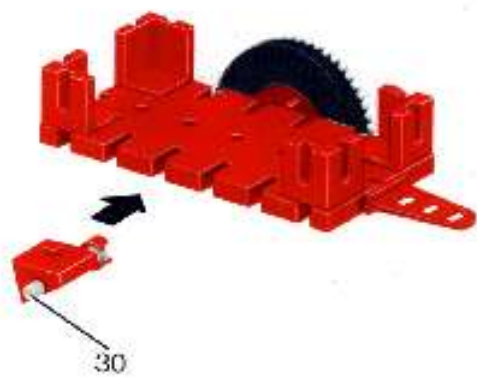

Download von:  
[www.ft-fanarchiv.de](http://www.ft-fanarchiv.de)

80

**Stückliste - part list - nomenclature - onderdelen lijst**

	1	<p>Motor 6 V - Motor 6 V - Moteur courant continu 6 V - Motor 6 V - Art.-Nr. 3310361</p>
	1	<p>Batteriestab - Battery set - Batterie pile - Batterie/hauder - Batteristav Art.-Nr. 3310411</p>
	1	<p>Fodergelenksteen - Resilient elbow-joint - Element articulé à ressort - Verende scharniersteen - Föder-ledsten Art.-Nr. 3313061</p>
	1	<p>Kardangelenk - Universal joint - Cardan - Cardan axendrijving - Kardanöverföring Art.-Nr. 3310441</p>
	1	<p>Getriebehalter mit Schnecke - Bracket with worm - Réducteur à vis - Axdräger med worm - Drevhållare med snäcka Art.-Nr. 3310451</p>
	1	<p>Getriebehalter ohne Schnecke - Bracket without worm - Réducteur Axdräger zonder worm - Drevhållare utan snäcka Art.-Nr. 3310461</p>
	1	<p>Getriebehalter mit Welle 80 - Bracket with axle 80 - Réducteur à axe de 80 - Axdräger met as 80 - Drevhållare med axel 80 Art.-Nr. 3302011</p>
	1	<p>Ritzel Z 10 m. Spannzange - Pinion with screw - Imp Z 10 - Roue à 10 dents m 1,5 avec écrou de serrage - Rondsel Z 10 (klein tandwiel) m. spanntang - Drev med klemning Art.-Nr. 3310471</p>
	1	<p>Zahnrad Z 20 - Gearwheel Z 20 Couronne à 20 dents m 1,5 Tandwiel Z 20 - Kugghjul Z20 Art.-Nr. 4310211</p>
	1	<p>Flachnabe - Flat hub - Moyeu plat - Platte naaf - Platinav Art.-Nr. 3310151</p>
	1	<p>Kabel 2adrig, 1000 lang - Cable bi 1000 - Câble bifilaire 1000 - Twoe-aderige Kabel, 1000 lang - Dubbelkabel, biå, 1000 mm Art.-Nr. 3362161</p>
	1	<p>Achse 80 - Axle 80 (2 1/2" approx.) - Axe de 80 - As 80 - Axel 80 Art.-Nr. 4310321</p>
	1	<p>Adapter - Adapter - Adaptor - Adaptor - Adapter Art.-Nr. 4382031</p>
	2	<p>Rauperband - Caterpillar track - Chenille - Raupband - Larvband Art.-Nr. 4312571</p>