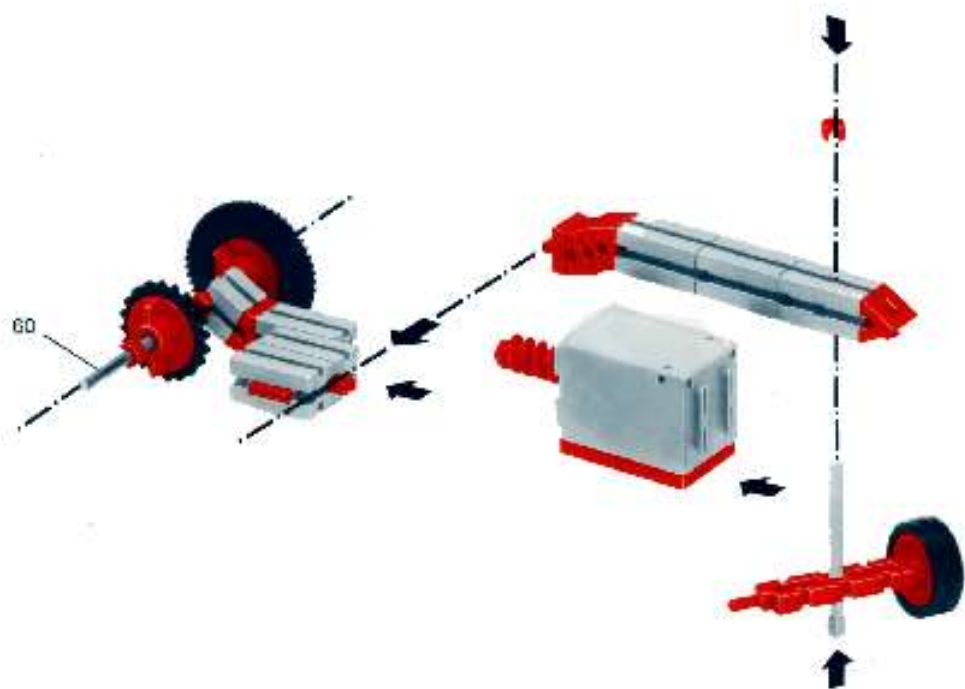

Download von:  
[www.ft-fanarchiv.de](http://www.ft-fanarchiv.de)

80

**Stückliste - part list - nomenclature - onderdelen lijst**

	1	<p>Motor 6 V - Motor 6 V - Moteur courant continu 6 V - Motor 6 V - Art.-Nr. 3310361</p>
	1	<p>Batteriestab - Battery set - Batterie pile - Batterie/hauder - Batteristav Art.-Nr. 3310411</p>
	1	<p>Fodergelenksteen - Resilient elbow-joint - Element articulé à ressort - Verende scharniersteen - Föder-ledsten Art.-Nr. 3313061</p>
	1	<p>Kardangelenk - Universal joint - Cardan - Cardan axendrijving - Kardanöverföring Art.-Nr. 3310441</p>
	1	<p>Getriebehalter mit Schnecke - Bracket with worm - Réducteur à vis - Axdräger med worm - Drevhållare med snäcka Art.-Nr. 3310451</p>
	1	<p>Getriebehalter ohne Schnecke - Bracket without worm - Réducteur Axdräger zonder worm - Drevhållare utan snäcka Art.-Nr. 3310461</p>
	1	<p>Getriebehalter mit Welle 80 - Bracket with axle 80 - Réducteur à axe de 80 - Axdräger met as 80 - Drevhållare med axel 80 Art.-Nr. 3302011</p>
	1	<p>Ritzel Z 10 m. Spannzange - Pinion with screw - Imp Z 10 - Roue à 10 dents m 1,5 avec écrou de serrage - Rondsel Z 10 (klein tandwiel) m. spanntang - Drev med klemning Art.-Nr. 3310471</p>
	1	<p>Zahnrad Z 20 - Gearwheel Z 20 Couronne à 20 dents m 1,5 Tandwiel Z 20 - Kugghjul Z20 Art.-Nr. 4310211</p>
	1	<p>Flachnabe - Flat hub - Moyeu plat - Platte naaf - Platinav Art.-Nr. 3310151</p>
	1	<p>Kabel 2adrig, 1000 lang - Cable bi 1000 - Câble bifilaire 1000 - Twoe-aderige Kabel, 1000 lang - Dubbelkabel, biå, 1000 mm Art.-Nr. 3362161</p>
	1	<p>Achse 80 - Axle 80 (2 1/2" approx.) - Axe de 80 - As 80 - Axel 80 Art.-Nr. 4310321</p>
	1	<p>Adapter - Adapter - Adaptor - Adaptor - Adapter Art.-Nr. 4382031</p>
	2	<p>Rauperband - Caterpillar track - Chenille - Raupband - Larvband Art.-Nr. 4312571</p>