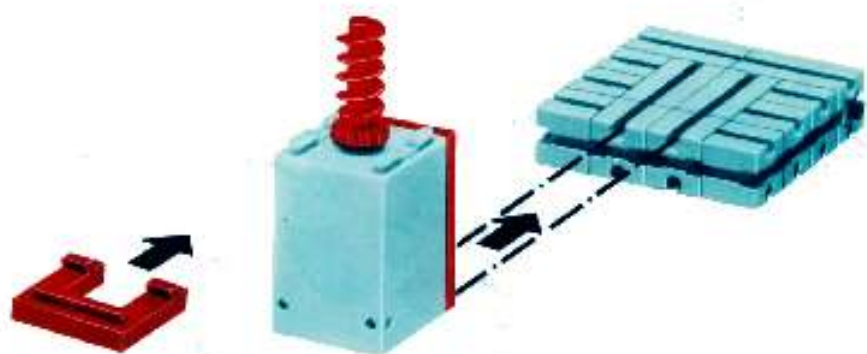

Download von:  
[www.ft-fanarchiv.de](http://www.ft-fanarchiv.de)

80

**Stückliste - part list - nomenclature - onderdelen lijst**

	1	<p>Motor 6 V - Motor 6 V - Moteur courant continu 6 V - Motor 6 V - Art.-Nr. 3310361</p>
	1	<p>Batteriestab - Battery set - Batterie pile - Batterie/hauder - Batteristav Art.-Nr. 3310411</p>
	1	<p>Fodergelenksteen - Resilient elbow-joint - Element articulé à ressort - Verende scharniersteen - Föder-ledsten Art.-Nr. 3313061</p>
	1	<p>Kardangelenk - Universal joint - Cardan - Cardan axendrijving - Kardanöverföring Art.-Nr. 3310441</p>
	1	<p>Getriebehalter mit Schnecke - Bracket with worm - Réducteur à vis - Axdräger med worm - Drevhållare med snäcka Art.-Nr. 3310451</p>
	1	<p>Getriebehalter ohne Schnecke - Bracket without worm - Réducteur Axdräger zonder worm - Drevhållare utan snäcka Art.-Nr. 3310461</p>
	1	<p>Getriebehalter mit Welle 80 - Bracket with axle 80 - Réducteur à axe de 80 - Axdräger met as 80 - Drevhållare med axel 80 Art.-Nr. 3302011</p>
	1	<p>Ritzel Z 10 m. Spannzange - Pinion with screw - Imp Z 10 - Roue à 10 dents m 1,5 avec écrou de serrage - Rondsel Z 10 (klein tandwiel) m. spanntang - Drev med klemning Art.-Nr. 3310471</p>
	1	<p>Zahnrad Z 20 - Gearwheel Z 20 Couronne à 20 dents m 1,5 Tandwiel Z 20 - Kugghjul Z20 Art.-Nr. 4310211</p>
	1	<p>Flachnabe - Flat hub - Moyeu plat - Platte naaf - Platinav Art.-Nr. 3310151</p>
	1	<p>Kabel 2adrig, 1000 lang - Cable bi 1000 - Câble bifilaire 1000 - Twoe-aderige Kabel, 1000 lang - Dubbelkabel, biå, 1000 mm Art.-Nr. 3362161</p>
	1	<p>Achse 80 - Axle 80 (2 1/2" approx.) - Axe de 80 - As 80 - Axel 80 Art.-Nr. 4310321</p>
	1	<p>Adapter - Adapter - Adaptor - Adaptor - Adapter Art.-Nr. 4382031</p>
	2	<p>Rauperband - Caterpillar track - Chenille - Raupband - Larvband Art.-Nr. 4312571</p>