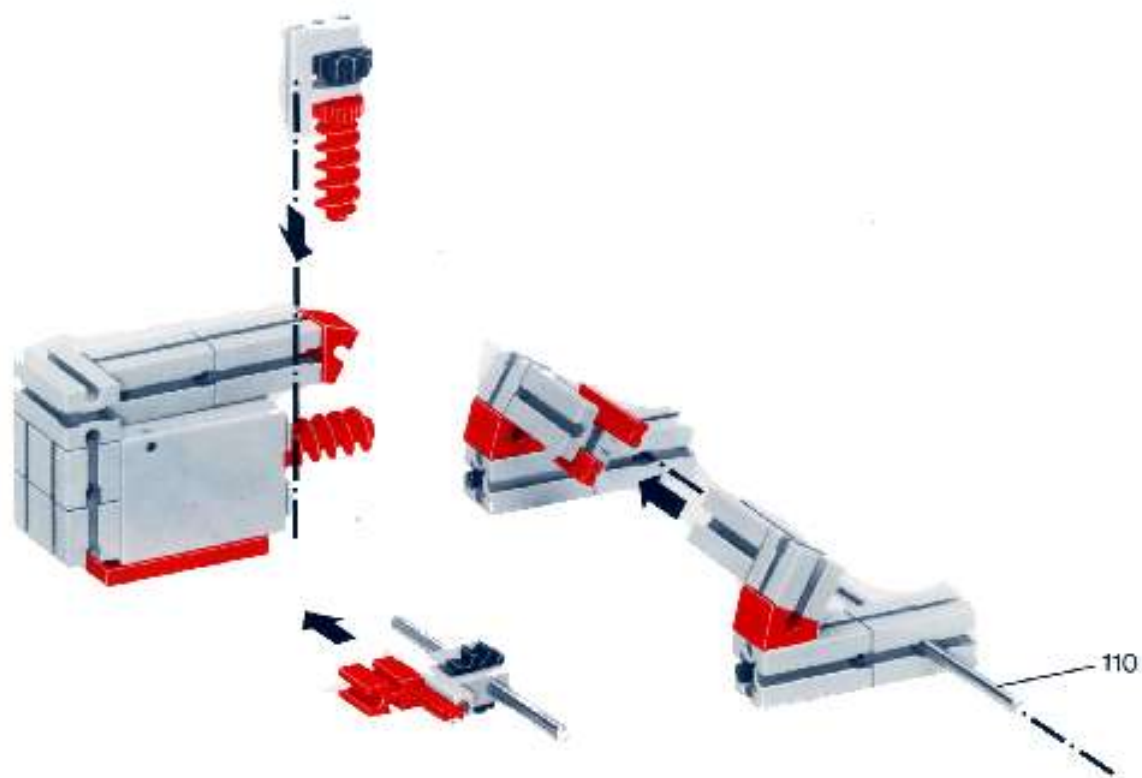

Download von:  
[www.ft-fanarchiv.de](http://www.ft-fanarchiv.de)

80

**Stückliste - part list - nomenclature - onderdelen lijst**

	1	<p>Motor 6 V - Motor 6 V - Moteur courant continu 6 V - Motor 6 V - Art.-Nr. 3310361</p>
	1	<p>Batteriestab - Battery set - Batterie pile - Batterie/hauder - Batteristav Art.-Nr. 3310411</p>
	1	<p>Fodergelenksteen - Resilient elbow-joint - Element articulé à ressort - Verende scharniersteen - Föder-ledsten Art.-Nr. 3313061</p>
	1	<p>Kardangelenk - Universal joint - Cardan - Cardan axendrijving - Kardanöverföring Art.-Nr. 3310441</p>
	1	<p>Getriebehalter mit Schnecke - Bracket with worm - Réducteur à vis - Axdräger med worm - Drevhållare med snäcka Art.-Nr. 3310451</p>
	1	<p>Getriebehalter ohne Schnecke - Bracket without worm - Réducteur Axdräger zonder worm - Drevhållare utan snäcka Art.-Nr. 3310461</p>
	1	<p>Getriebehalter mit Welle 80 - Bracket with axle 80 - Réducteur à axe de 80 - Axdräger met as 80 - Drevhållare med axel 80 Art.-Nr. 3302011</p>
	1	<p>Ritzel Z 10 m. Spannzange - Pinion with screw - Imp Z 10 - Roue à 10 dents m 1,5 avec écrou de serrage - Rondsel Z 10 (klein tandwiel) m. spanntang - Drev med klemning Art.-Nr. 3310471</p>
	1	<p>Zahnrad Z 20 - Gearwheel Z 20 Couronne à 20 dents m 1,5 Tandwiel Z 20 - Kugghjul Z20 Art.-Nr. 4310211</p>
	1	<p>Flachnabe - Flat hub - Moyeu plat - Platte naaf - Platinav Art.-Nr. 3310151</p>
	1	<p>Kabel 2adrig, 1000 lang - Cable bi 1000 - Câble bifilaire 1000 - Twoe-aderige Kabel, 1000 lang - Dubbelkabel, biå, 1000 mm Art.-Nr. 3362161</p>
	1	<p>Achse 80 - Axle 80 (2 1/2" approx.) - Axe de 80 - As 80 - Axel 80 Art.-Nr. 4310321</p>
	1	<p>Adapter - Adapter - Adaptor - Adaptor - Adapter Art.-Nr. 4382031</p>
	2	<p>Rauperband - Caterpillar track - Chenille - Raupband - Larvband Art.-Nr. 4312571</p>