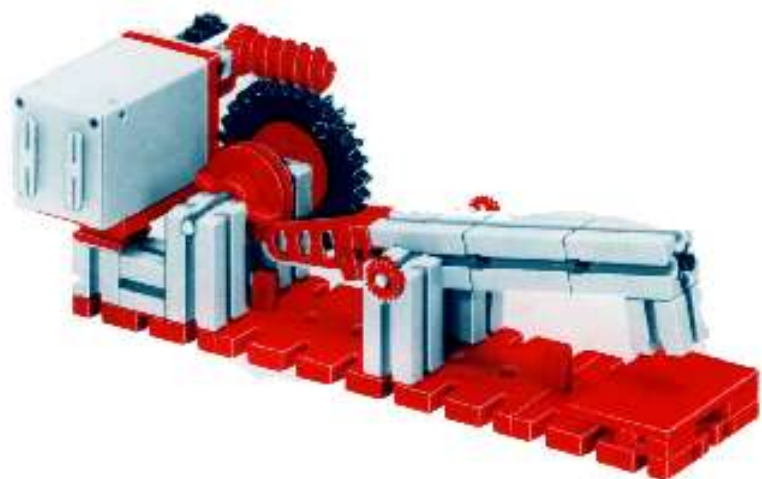

Download von:  
[www.ft-fanarchiv.de](http://www.ft-fanarchiv.de)

80

**Stückliste - part list - nomenclature - onderdelen lijst**

	1	<p>Motor 6 V - Motor 6 V - Moteur courant continu 6 V - Motor 6 V - Art.-Nr. 3310361</p>
	1	<p>Batteriestab - Battery set - Batterie pile - Batterie/hauder - Batteristav Art.-Nr. 3310411</p>
	1	<p>Fodergelenksteen - Resilient elbow-joint - Element articulé à ressort - Verende scharniersteen - Föder-ledsten Art.-Nr. 3313061</p>
	1	<p>Kardangelenk - Universal joint - Cardan - Cardan axendrijving - Kardanöverföring Art.-Nr. 3310441</p>
	1	<p>Getriebehalter mit Schnecke - Bracket with worm - Réducteur à vis - Axdräger med worm - Drevhållare med snäcka Art.-Nr. 3310451</p>
	1	<p>Getriebehalter ohne Schnecke - Bracket without worm - Réducteur Axdräger zonder worm - Drevhållare utan snäcka Art.-Nr. 3310461</p>
	1	<p>Getriebehalter mit Welle 80 - Bracket with axle 80 - Réducteur à axe de 80 - Axdräger met as 80 - Drevhållare med axel 80 Art.-Nr. 3302011</p>
	1	<p>Ritzel Z 10 m. Spannzange - Pinion with screw - Imp Z 10 - Roue à 10 dents m 1,5 avec écrou de serrage - Rondsel Z 10 (klein tandwiel) m. spanntang - Drev med klemning Art.-Nr. 3310471</p>
	1	<p>Zahnrad Z 20 - Gearwheel Z 20 Couronne à 20 dents m 1,5 Tandwiel Z 20 - Kugghjul Z20 Art.-Nr. 4310211</p>
	1	<p>Flachnabe - Flat hub - Moyeu plat - Platte naaf - Platinav Art.-Nr. 3310151</p>
	1	<p>Kabel 2adrig, 1000 lang - Cable bi 1000 - Câble bifilaire 1000 - Twoe-aderige Kabel, 1000 lang - Dubbelkabel, biå, 1000 mm Art.-Nr. 3362161</p>
	1	<p>Achse 80 - Axle 80 (2 1/2" approx.) - Axe de 80 - As 80 - Axel 80 Art.-Nr. 4310321</p>
	1	<p>Adapter - Adapter - Adaptor - Adaptor - Adapter Art.-Nr. 4382031</p>
	2	<p>Rauperband - Caterpillar track - Chenille - Raupband - Larvband Art.-Nr. 4312571</p>