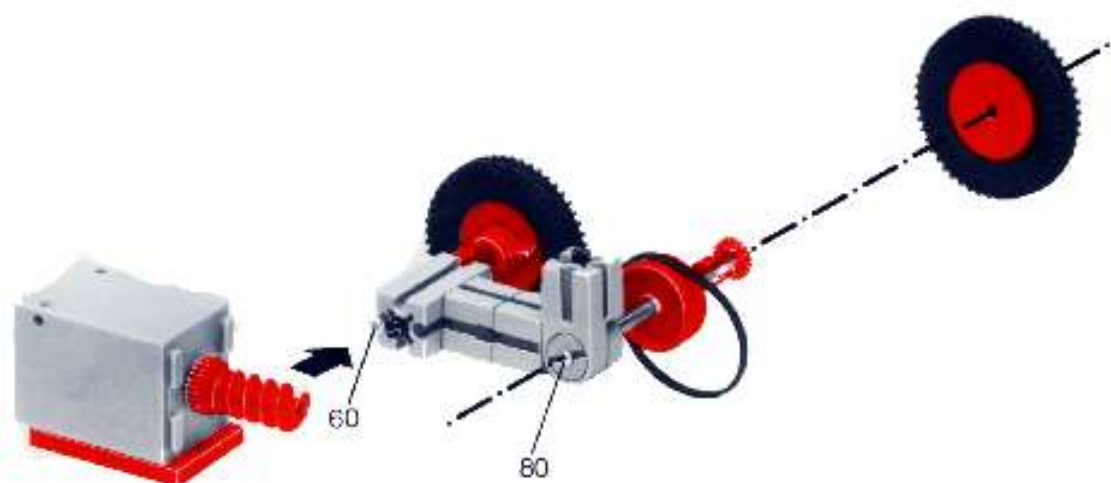

Download von:  
[www.ft-fanarchiv.de](http://www.ft-fanarchiv.de)

80

**Stückliste - part list - nomenclature - onderdelen lijst**

	1	<p>Motor 6 V - Motor 6 V - Moteur courant continu 6 V - Motor 6 V - Art.-Nr. 3310361</p>
	1	<p>Batteriestab - Battery set - Batterie pile - Batterie/hauder - Batteristav Art.-Nr. 3310411</p>
	1	<p>Fodergelenksteen - Resilient elbow-joint - Element articulé à ressort - Verende scharniersteen - Föder-ledsten Art.-Nr. 3313061</p>
	1	<p>Kardangelenk - Universal joint - Cardan - Cardan axendrijving - Kardanöverföring Art.-Nr. 3310441</p>
	1	<p>Getriebehalter mit Schnecke - Bracket with worm - Réducteur à vis - Axdräger med worm - Drevhållare med snäcka Art.-Nr. 3310451</p>
	1	<p>Getriebehalter ohne Schnecke - Bracket without worm - Réducteur Axdräger zonder worm - Drevhållare utan snäcka Art.-Nr. 3310461</p>
	1	<p>Getriebehalter mit Welle 80 - Bracket with axle 80 - Réducteur à axe de 80 - Axdräger met as 80 - Drevhållare med axel 80 Art.-Nr. 3302011</p>
	1	<p>Ritzel Z 10 m. Spannzange - Pinion with screw - Imp Z 10 - Roue à 10 dents m 1,5 avec écrou de serrage - Rondsel Z 10 (klein tandwiel) m. spanntang - Drev med klemning Art.-Nr. 3310471</p>
	1	<p>Zahnrad Z 20 - Gearwheel Z 20 Couronne à 20 dents m 1,5 Tandwiel Z 20 - Kugghjul Z20 Art.-Nr. 4310211</p>
	1	<p>Flachnabe - Flat hub - Moyeu plat - Platte naaf - Platinav Art.-Nr. 3310151</p>
	1	<p>Kabel 2adrig, 1000 lang - Cable bi 1000 - Câble bifilaire 1000 - Twoe-aderige Kabel, 1000 lang - Dubbelkabel, biå, 1000 mm Art.-Nr. 3362161</p>
	1	<p>Achse 80 - Axle 80 (2 1/2" approx.) - Axe de 80 - As 80 - Axel 80 Art.-Nr. 4310321</p>
	1	<p>Adapter - Adapter - Adaptor - Adaptor - Adapter Art.-Nr. 4382031</p>
	2	<p>Rauperband - Caterpillar track - Chenille - Raupband - Larvband Art.-Nr. 4312571</p>