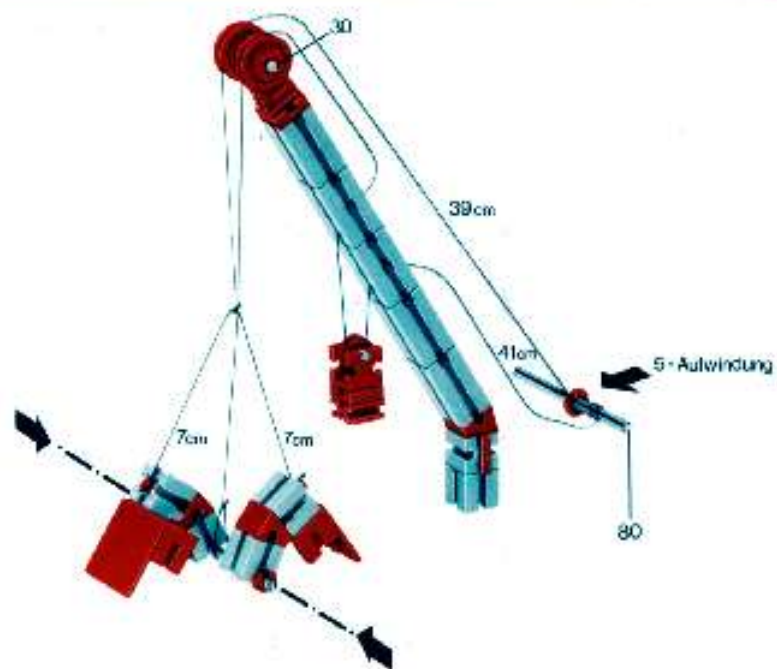

Download von:  
[www.ft-fanarchiv.de](http://www.ft-fanarchiv.de)

80

**Stückliste - part list - nomenclature - onderdelen lijst**

	1	<p>Motor 6 V - Motor 6 V - Moteur courant continu 6 V - Motor 6 V - Art.-Nr. 3310361</p>
	1	<p>Batteriestab - Battery set - Batterie pile - Batterie/hauder - Batteristav Art.-Nr. 3310411</p>
	1	<p>Fodergelenksteen - Resilient elbow-joint - Element articulé à ressort - Verende scharniersteen - Föder-ledsten Art.-Nr. 3313061</p>
	1	<p>Kardangelenk - Universal joint - Cardan - Cardan axendrijving - Kardanöverföring Art.-Nr. 3310441</p>
	1	<p>Getriebehalter mit Schnecke - Bracket with worm - Réducteur à vis - Axdräger med worm - Drevhållare med snäcka Art.-Nr. 3310451</p>
	1	<p>Getriebehalter ohne Schnecke - Bracket without worm - Réducteur Axdräger zonder worm - Drevhållare utan snäcka Art.-Nr. 3310461</p>
	1	<p>Getriebehalter mit Welle 80 - Bracket with axle 80 - Réducteur à axe de 80 - Axdräger met as 80 - Drevhållare med axel 80 Art.-Nr. 3302011</p>
	1	<p>Ritzel Z 10 m. Spannzange - Pinion with screw - Imp Z 10 - Roue à 10 dents m 1,5 avec écrou de serrage - Rondsel Z 10 (klein tandwiel) m. spanntang - Drev med klemning Art.-Nr. 3310471</p>
	1	<p>Zahnrad Z 20 - Gearwheel Z 20 Couronne à 20 dents m 1,5 Tandwiel Z 20 - Kugghjul Z20 Art.-Nr. 4310211</p>
	1	<p>Flachnabe - Flat hub - Moyeu plat - Platte naaf - Platinav Art.-Nr. 3310151</p>
	1	<p>Kabel 2adrig, 1000 lang - Cable bi 1000 - Câble bifilaire 1000 - Twoe-aderige Kabel, 1000 lang - Dubbelkabel, biå, 1000 mm Art.-Nr. 3362161</p>
	1	<p>Achse 80 - Axle 80 (2 1/2" approx.) - Axe de 80 - As 80 - Axel 80 Art.-Nr. 4310321</p>
	1	<p>Adapter - Adapter - Adaptor - Adaptor - Adapter Art.-Nr. 4382031</p>
	2	<p>Rauperband - Caterpillar track - Chenille - Raupband - Larvband Art.-Nr. 4312571</p>