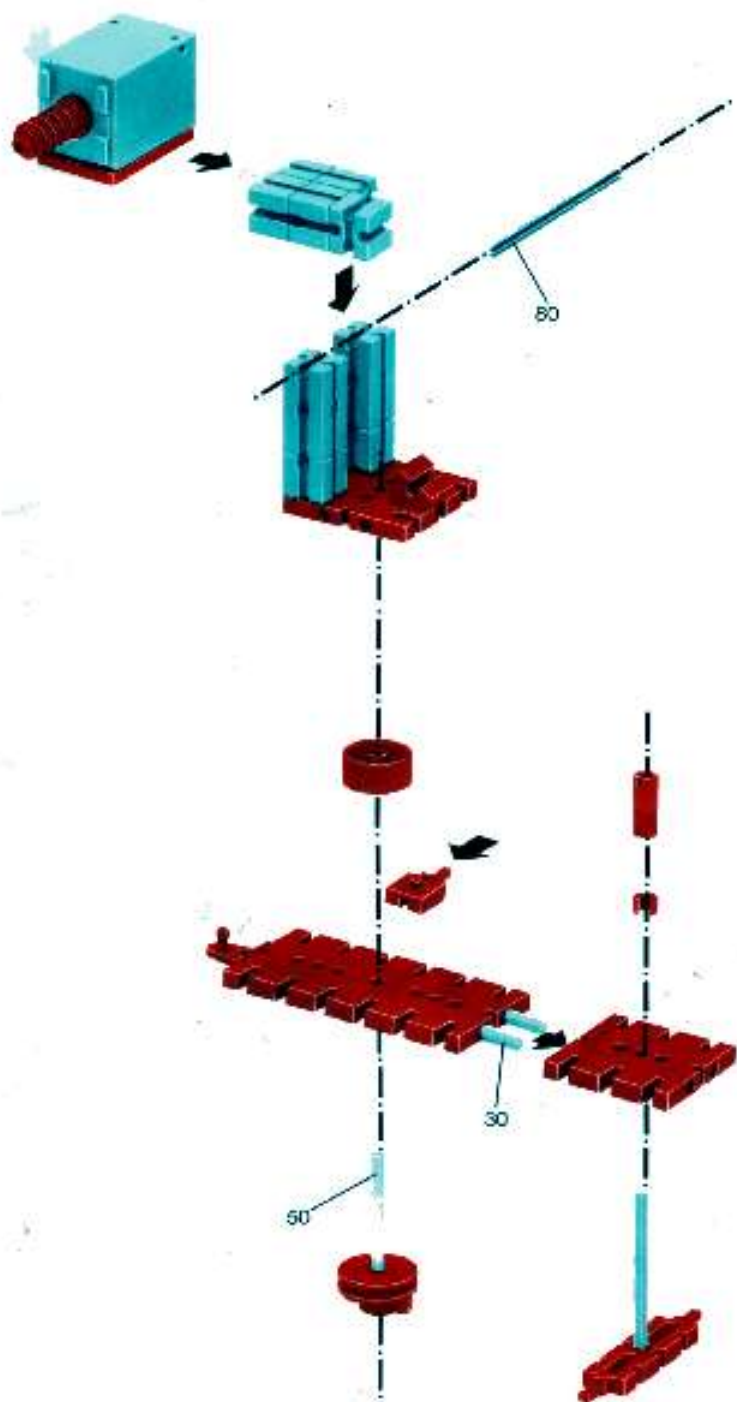

Download von:  
[www.ft-fanarchiv.de](http://www.ft-fanarchiv.de)

80

**Stückliste - part list - nomenclature - onderdelen lijst**

	1	<p>Motor 6 V - Motor 6 V - Moteur courant continu 6 V - Motor 6 V - Art.-Nr. 3310361</p>
	1	<p>Batteriestab - Battery set - Batterie pile - Batterie/hauder - Batteristav Art.-Nr. 3310411</p>
	1	<p>Fodergelenksteen - Resilient elbow-joint - Element articulé à ressort - Verende scharniersteen - Föder-ledsten Art.-Nr. 3313061</p>
	1	<p>Kardangelenk - Universal joint - Cardan - Cardan axendrijving - Kardanöverföring Art.-Nr. 3310441</p>
	1	<p>Getriebehalter mit Schnecke - Bracket with worm - Réducteur à vis - Axdräger med worm - Drevhållare med snäcka Art.-Nr. 3310451</p>
	1	<p>Getriebehalter ohne Schnecke - Bracket without worm - Réducteur Axdräger zonder worm - Drevhållare utan snäcka Art.-Nr. 3310461</p>
	1	<p>Getriebehalter mit Welle 80 - Bracket with axle 80 - Réducteur à axe de 80 - Axdräger met as 80 - Drevhållare med axel 80 Art.-Nr. 3302011</p>
	1	<p>Ritzel Z 10 m. Spannzange - Pinion with screw - Imp Z 10 - Roue à 10 dents m 1,5 avec écrou de serrage - Rondsel Z 10 (klein tandwiel) m. spanntang - Drev med klemning Art.-Nr. 3310471</p>
	1	<p>Zahnrad Z 20 - Gearwheel Z 20 Couronne à 20 dents m 1,5 Tandwiel Z 20 - Kugghjul Z20 Art.-Nr. 4310211</p>
	1	<p>Flachnabe - Flat hub - Moyeu plat - Platte naaf - Platinav Art.-Nr. 3310151</p>
	1	<p>Kabel 2adrig, 1000 lang - Cable bi 1000 - Câble bifilaire 1000 - Twoe-aderige Kabel, 1000 lang - Dubbelkabel, biå, 1000 mm Art.-Nr. 3362161</p>
	1	<p>Achse 80 - Axle 80 (2 1/2" approx.) - Axe de 80 - As 80 - Axel 80 Art.-Nr. 4310321</p>
	1	<p>Adapter - Adapter - Adaptor - Adaptor - Adapter Art.-Nr. 4382031</p>
	2	<p>Rauperband - Caterpillar track - Chenille - Raupband - Larvband Art.-Nr. 4312571</p>