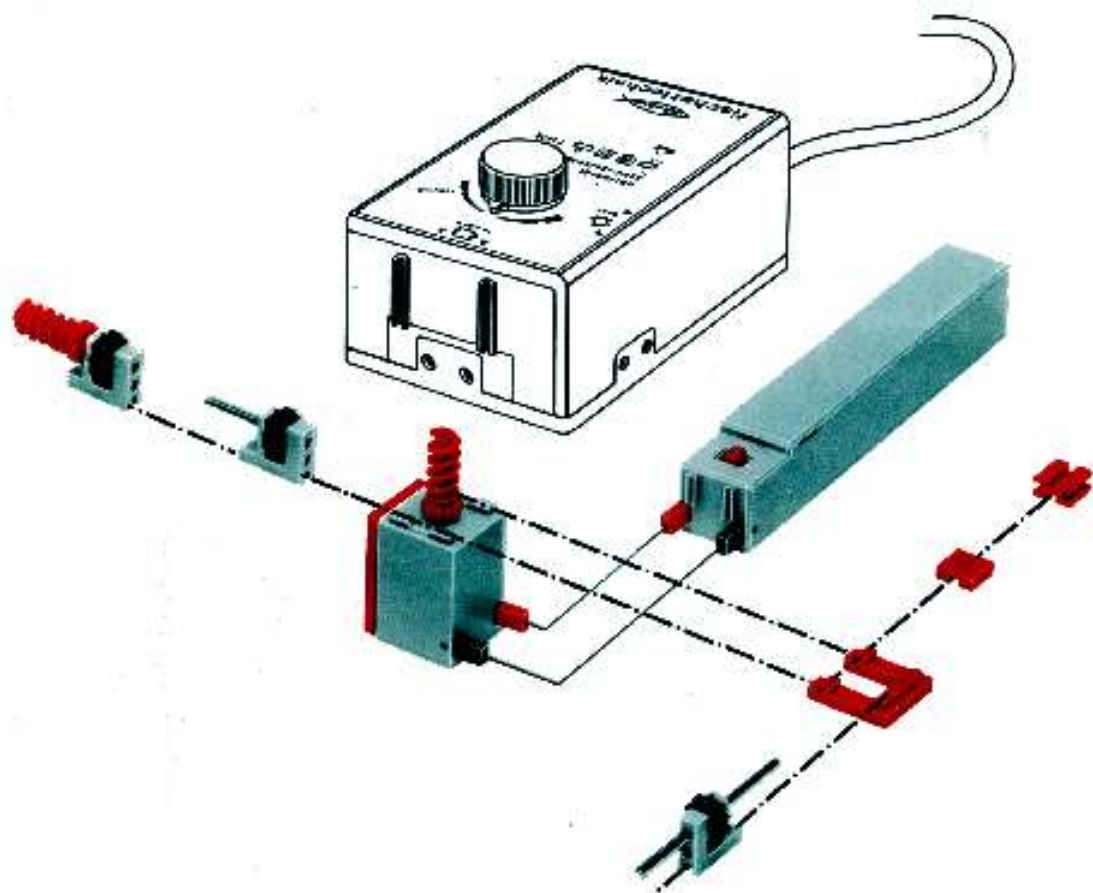

Download von:  
[www.ft-fanarchiv.de](http://www.ft-fanarchiv.de)

80

**Stückliste - part list - nomenclature - onderdelen lijst**

	1	<p>Motor 6 V - Motor 6 V - Moteur courant continu 6 V - Motor 6 V - Art.-Nr. 3310361</p>
	1	<p>Batteriestab - Battery set - Batterie pile - Batterie/hauder - Batteristav Art.-Nr. 3310411</p>
	1	<p>Fodergelenksteen - Resilient elbow-joint - Element articulé à ressort - Verende scharniersteen - Föder-ledsten Art.-Nr. 3313061</p>
	1	<p>Kardangelenk - Universal joint - Cardan - Cardan axendrijving - Kardanöverföring Art.-Nr. 3310441</p>
	1	<p>Getriebehalter mit Schnecke - Bracket with worm - Réducteur à vis - Axdräger med worm - Drevhållare med snäcka Art.-Nr. 3310451</p>
	1	<p>Getriebehalter ohne Schnecke - Bracket without worm - Réducteur Axdräger zonder worm - Drevhållare utan snäcka Art.-Nr. 3310461</p>
	1	<p>Getriebehalter mit Welle 80 - Bracket with axle 80 - Réducteur à axe de 80 - Axdräger met as 80 - Drevhållare med axel 80 Art.-Nr. 3302011</p>
	1	<p>Ritzel Z 10 m. Spannzange - Pinion with screw - Imp Z 10 - Roue à 10 dents m 1,5 avec écrou de serrage - Rondsel Z 10 (klein tandwiel) m. spanntang - Drev med klemning Art.-Nr. 3310471</p>
	1	<p>Zahnrad Z 20 - Gearwheel Z 20 Couronne à 20 dents m 1,5 Tandwiel Z 20 - Kugghjul Z20 Art.-Nr. 4310211</p>
	1	<p>Flachnabe - Flat hub - Moyeu plat - Platte naaf - Platinav Art.-Nr. 3310151</p>
	1	<p>Kabel 2adrig, 1000 lang - Cable bi 1000 - Câble bifilaire 1000 - Twoe-aderige Kabel, 1000 lang - Dubbelkabel, biå, 1000 mm Art.-Nr. 3362161</p>
	1	<p>Achse 80 - Axle 80 (2 1/2" approx.) - Axe de 80 - As 80 - Axel 80 Art.-Nr. 4310321</p>
	1	<p>Adapter - Adapter - Adaptor - Adaptor - Adapter Art.-Nr. 4382031</p>
	2	<p>Rauperband - Caterpillar track - Chenille - Raupband - Larvband Art.-Nr. 4312571</p>