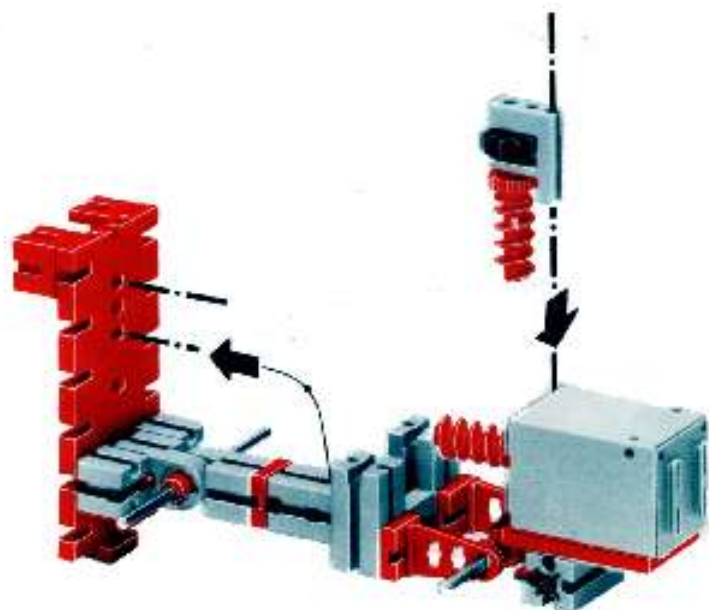

Download von:  
[www.ft-fanarchiv.de](http://www.ft-fanarchiv.de)

80

**Stückliste - part list - nomenclature - onderdelen lijst**

	1	<p>Motor 6 V - Motor 6 V - Moteur courant continu 6 V - Motor 6 V - Art.-Nr. 3310361</p>
	1	<p>Batteriestab - Battery set - Batterie pile - Batterie/hauder - Batteristav Art.-Nr. 3310411</p>
	1	<p>Fodergelenksteen - Resilient elbow-joint - Element articulé à ressort - Verende scharniersteen - Föder-ledsten Art.-Nr. 3313061</p>
	1	<p>Kardangelenk - Universal joint - Cardan - Cardan axendrijving - Kardanöverföring Art.-Nr. 3310441</p>
	1	<p>Getriebehalter mit Schnecke - Bracket with worm - Réducteur à vis - Axdräger med worm - Drevhållare med snäcka Art.-Nr. 3310451</p>
	1	<p>Getriebehalter ohne Schnecke - Bracket without worm - Réducteur Axdräger zonder worm - Drevhållare utan snäcka Art.-Nr. 3310461</p>
	1	<p>Getriebehalter mit Welle 80 - Bracket with axle 80 - Réducteur à axe de 80 - Axdräger met as 80 - Drevhållare med axel 80 Art.-Nr. 3302011</p>
	1	<p>Ritzel Z 10 m. Spannzange - Pinion with screw - Imp Z 10 - Roue à 10 dents m 1,5 avec écrou de serrage - Rondsel Z 10 (klein tandwiel) m. spanntang - Drev med klemning Art.-Nr. 3310471</p>
	1	<p>Zahnrad Z 20 - Gearwheel Z 20 Couronne à 20 dents m 1,5 Tandwiel Z 20 - Kugghjul Z20 Art.-Nr. 4310211</p>
	1	<p>Flachnabe - Flat hub - Moyeu plat - Platte naaf - Platinav Art.-Nr. 3310151</p>
	1	<p>Kabel 2adrig, 1000 lang - Cable bi 1000 - Câble bifilaire 1000 - Twoe-aderige Kabel, 1000 lang - Dubbelkabel, biå, 1000 mm Art.-Nr. 3362161</p>
	1	<p>Achse 80 - Axle 80 (2 1/2" approx.) - Axe de 80 - As 80 - Axel 80 Art.-Nr. 4310321</p>
	1	<p>Adapter - Adapter - Adaptor - Adaptor - Adapter Art.-Nr. 4382031</p>
	2	<p>Rauperband - Caterpillar track - Chenille - Raupband - Larvband Art.-Nr. 4312571</p>