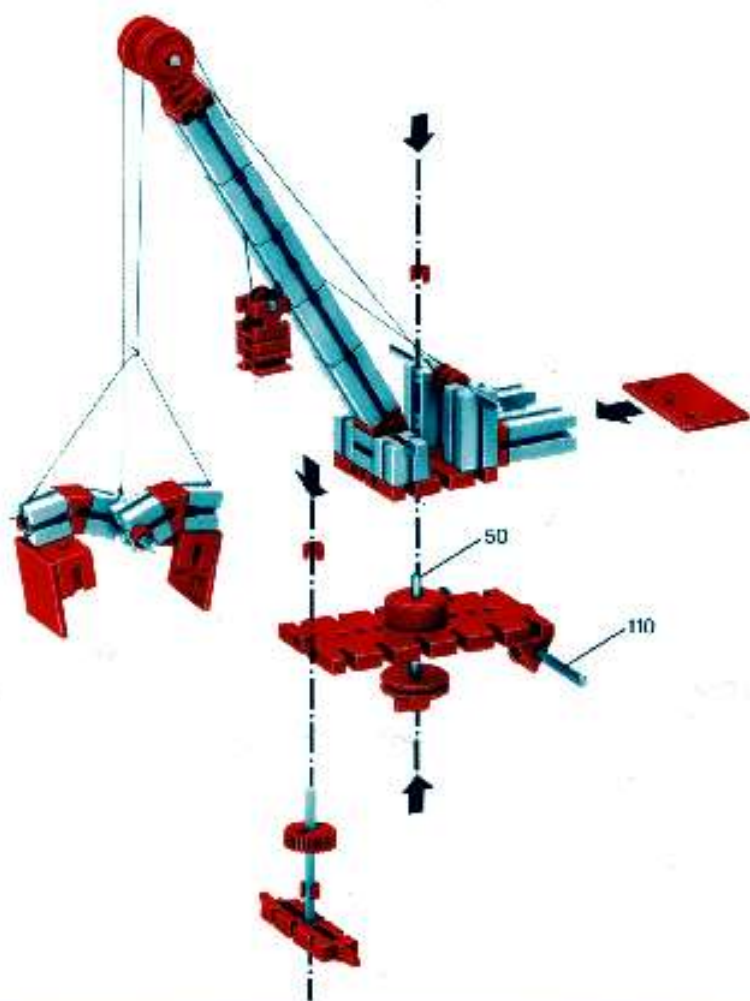

Download von:  
[www.ft-fanarchiv.de](http://www.ft-fanarchiv.de)

80

**Stückliste - part list - nomenclature - onderdelen lijst**

	1	<p>Motor 6 V - Motor 6 V - Moteur courant continu 6 V - Motor 6 V - Art.-Nr. 3310361</p>
	1	<p>Batteriestab - Battery set - Batterie pile - Batterie/hauder - Batteristav Art.-Nr. 3310411</p>
	1	<p>Fodergelenksteen - Resilient elbow-joint - Element articulé à ressort - Verende scharniersteen - Föder-ledsten Art.-Nr. 3313061</p>
	1	<p>Kardangelenk - Universal joint - Cardan - Cardan axendrijving - Kardanöverföring Art.-Nr. 3310441</p>
	1	<p>Getriebehalter mit Schnecke - Bracket with worm - Réducteur à vis - Axdräger med worm - Drevhållare med snäcka Art.-Nr. 3310451</p>
	1	<p>Getriebehalter ohne Schnecke - Bracket without worm - Réducteur Axdräger zonder worm - Drevhållare utan snäcka Art.-Nr. 3310461</p>
	1	<p>Getriebehalter mit Welle 80 - Bracket with axle 80 - Réducteur à axe de 80 - Axdräger met as 80 - Drevhållare med axel 80 Art.-Nr. 3302011</p>
	1	<p>Ritzel Z 10 m. Spannzange - Pinion with screw - Imp Z 10 - Roue à 10 dents m 1,5 avec écrou de serrage - Rondsel Z 10 (klein tandwiel) m. spanntang - Drev med klemning Art.-Nr. 3310471</p>
	1	<p>Zahnrad Z 20 - Gearwheel Z 20 Couronne à 20 dents m 1,5 Tandwiel Z 20 - Kugghjul Z20 Art.-Nr. 4310211</p>
	1	<p>Flachnabe - Flat hub - Moyeu plat - Platte naaf - Platinav Art.-Nr. 3310151</p>
	1	<p>Kabel 2adrig, 1000 lang - Cable bi 1000 - Câble bifilaire 1000 - Twoe-aderige Kabel, 1000 lang - Dubbelkabel, biå, 1000 mm Art.-Nr. 3362161</p>
	1	<p>Achse 80 - Axle 80 (2 1/2" approx.) - Axe de 80 - As 80 - Axel 80 Art.-Nr. 4310321</p>
	1	<p>Adapter - Adapter - Adaptor - Adaptor - Adapter Art.-Nr. 4382031</p>
	2	<p>Rauperband - Caterpillar track - Chenille - Raupband - Larvband Art.-Nr. 4312571</p>