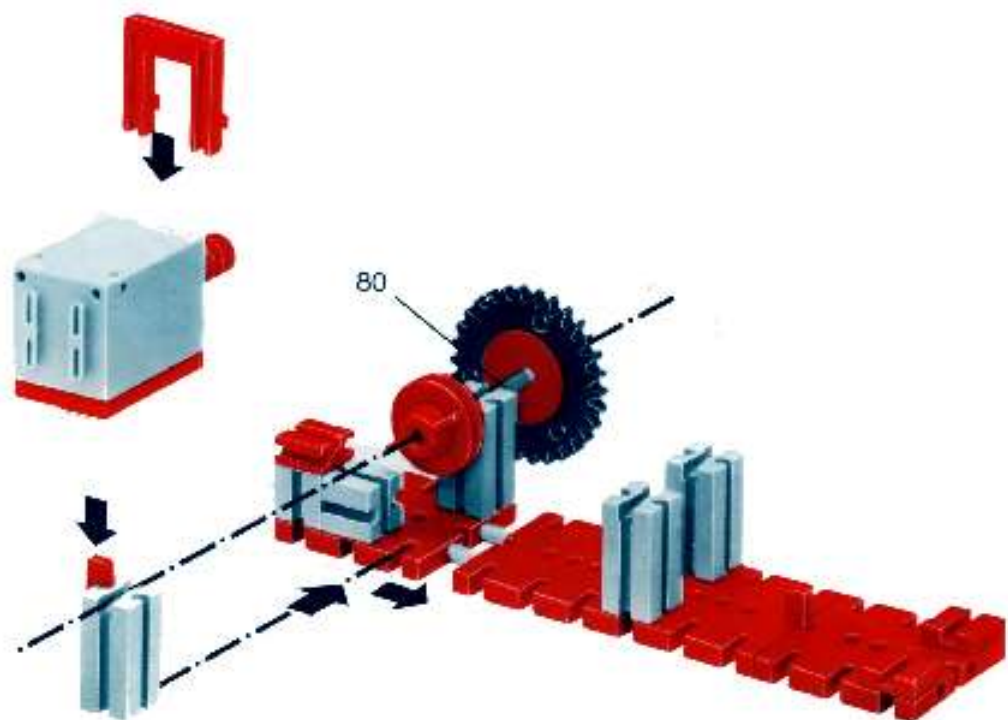

Download von:  
[www.ft-fanarchiv.de](http://www.ft-fanarchiv.de)

80

**Stückliste - part list - nomenclature - onderdelen lijst**

	1	<p>Motor 6 V - Motor 6 V - Moteur courant continu 6 V - Motor 6 V - Art.-Nr. 3310361</p>
	1	<p>Batteriestab - Battery set - Batterie pile - Batterie/hauder - Batteristav Art.-Nr. 3310411</p>
	1	<p>Fodergelenksteen - Resilient elbow-joint - Element articulé à ressort - Verende scharniersteen - Föder-ledsten Art.-Nr. 3313061</p>
	1	<p>Kardangelenk - Universal joint - Cardan - Cardan axendrijving - Kardanöverföring Art.-Nr. 3310441</p>
	1	<p>Getriebehalter mit Schnecke - Bracket with worm - Réducteur à vis - Axdräger med worm - Drevhållare med snäcka Art.-Nr. 3310451</p>
	1	<p>Getriebehalter ohne Schnecke - Bracket without worm - Réducteur Axdräger zonder worm - Drevhållare utan snäcka Art.-Nr. 3310461</p>
	1	<p>Getriebehalter mit Welle 80 - Bracket with axle 80 - Réducteur à axe de 80 - Axdräger met as 80 - Drevhållare med axel 80 Art.-Nr. 3302011</p>
	1	<p>Ritzel Z 10 m. Spannzange - Pinion with screw - Imp Z 10 - Roue à 10 dents m 1,5 avec écrou de serrage - Rondsel Z 10 (klein tandwiel) m. spanntang - Drev med klemning Art.-Nr. 3310471</p>
	1	<p>Zahnrad Z 20 - Gearwheel Z 20 Couronne à 20 dents m 1,5 Tandwiel Z 20 - Kugghjul Z20 Art.-Nr. 4310211</p>
	1	<p>Flachnabe - Flat hub - Moyeu plat - Platte naaf - Platinav Art.-Nr. 3310151</p>
	1	<p>Kabel 2adrig, 1000 lang - Cable bi 1000 - Câble bifilaire 1000 - Twoe-aderige Kabel, 1000 lang - Dubbelkabel, biå, 1000 mm Art.-Nr. 3362161</p>
	1	<p>Achse 80 - Axle 80 (2 1/2" approx.) - Axe de 80 - As 80 - Axel 80 Art.-Nr. 4310321</p>
	1	<p>Adapter - Adapter - Adaptor - Adaptor - Adapter Art.-Nr. 4382031</p>
	2	<p>Rauperband - Caterpillar track - Chenille - Raupband - Larvband Art.-Nr. 4312571</p>