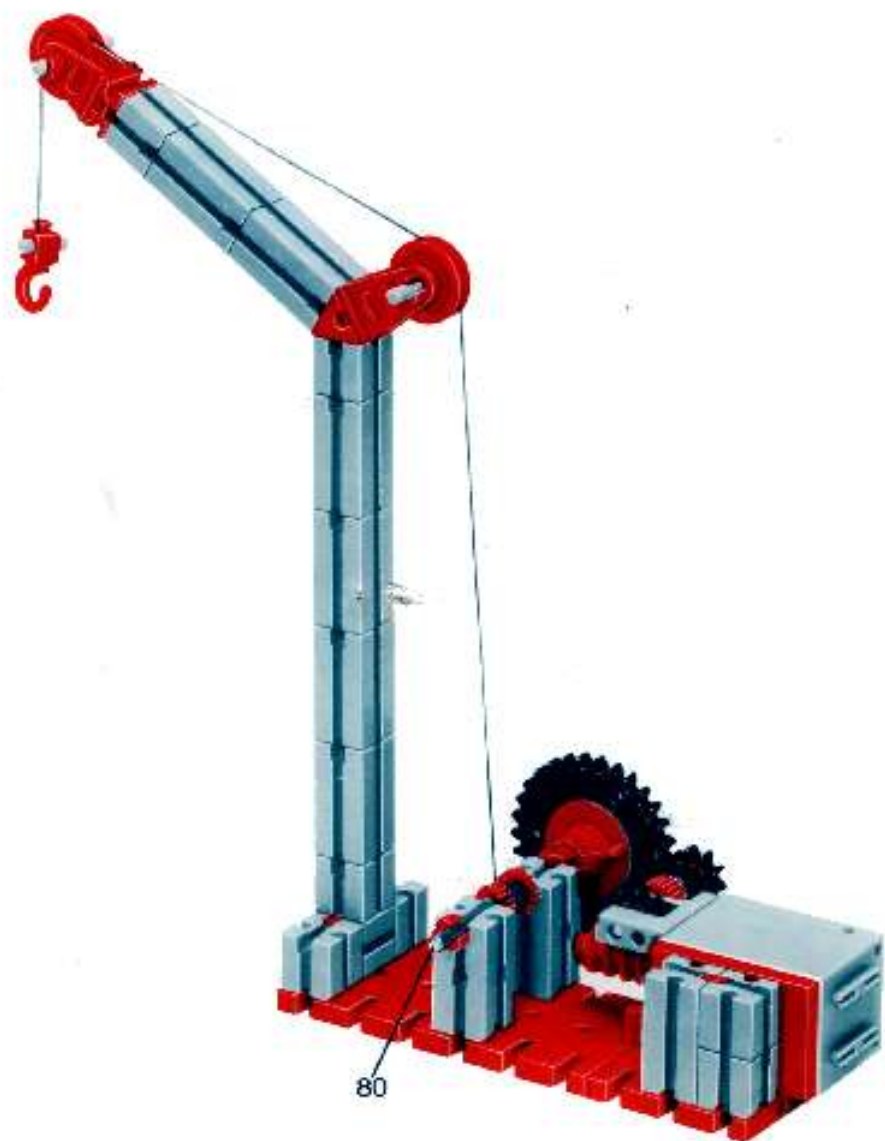

Download von:  
[www.ft-fanarchiv.de](http://www.ft-fanarchiv.de)

80

**Stückliste - part list - nomenclature - onderdelen lijst**

	1	<p>Motor 6 V - Motor 6 V - Moteur courant continu 6 V - Motor 6 V - Art.-Nr. 3310361</p>
	1	<p>Batteriestab - Battery set - Batterie pile - Batterie/hauder - Batteristav Art.-Nr. 3310411</p>
	1	<p>Fodergelenksteen - Resilient elbow-joint - Element articulé à ressort - Verende scharniersteen - Föder-ledsten Art.-Nr. 3313061</p>
	1	<p>Kardangelenk - Universal joint - Cardan - Cardan axendrijving - Kardanöverföring Art.-Nr. 3310441</p>
	1	<p>Getriebehalter mit Schnecke - Bracket with worm - Réducteur à vis - Axdräger med worm - Drevhållare med snäcka Art.-Nr. 3310451</p>
	1	<p>Getriebehalter ohne Schnecke - Bracket without worm - Réducteur Axdräger zonder worm - Drevhållare utan snäcka Art.-Nr. 3310461</p>
	1	<p>Getriebehalter mit Welle 80 - Bracket with axle 80 - Réducteur à axe de 80 - Axdräger met as 80 - Drevhållare med axel 80 Art.-Nr. 3302011</p>
	1	<p>Ritzel Z 10 m. Spannzange - Pinion with screw - Imp Z 10 - Roue à 10 dents m 1,5 avec écrou de serrage - Rondsel Z 10 (klein tandwiel) m. spanntang - Drev med klemning Art.-Nr. 3310471</p>
	1	<p>Zahnrad Z 20 - Gearwheel Z 20 Couronne à 20 dents m 1,5 Tandwiel Z 20 - Kugghjul Z20 Art.-Nr. 4310211</p>
	1	<p>Flachnabe - Flat hub - Moyeu plat - Platte naaf - Platinav Art.-Nr. 3310151</p>
	1	<p>Kabel 2adrig, 1000 lang - Cable bi 1000 - Câble bifilaire 1000 - Twoe-aderige Kabel, 1000 lang - Dubbelkabel, biå, 1000 mm Art.-Nr. 3362161</p>
	1	<p>Achse 80 - Axle 80 (2 1/2" approx.) - Axe de 80 - As 80 - Axel 80 Art.-Nr. 4310321</p>
	1	<p>Adapter - Adapter - Adaptor - Adaptor - Adapter Art.-Nr. 4382031</p>
	2	<p>Rauperband - Caterpillar track - Chenille - Raupband - Larvband Art.-Nr. 4312571</p>