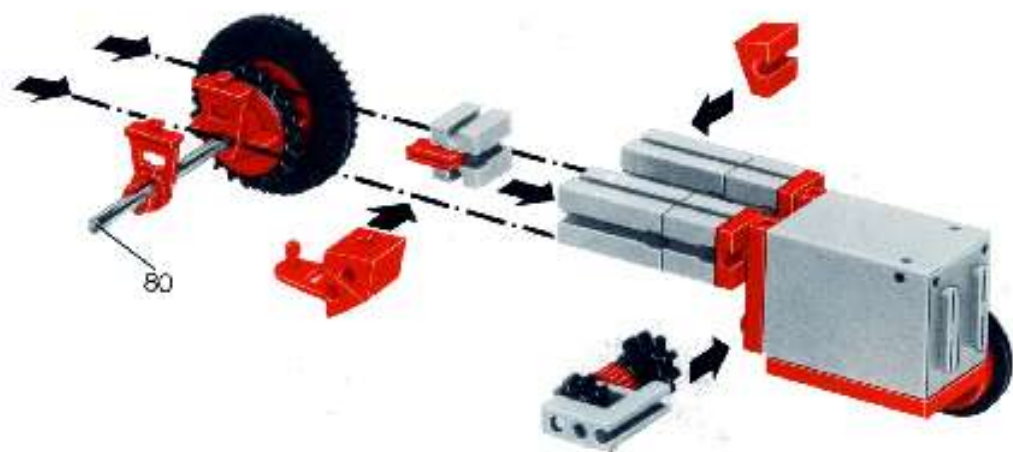

Download von:  
[www.ft-fanarchiv.de](http://www.ft-fanarchiv.de)

80

**Stückliste - part list - nomenclature - onderdelen lijst**

	1	<p>Motor 6 V - Motor 6 V - Moteur courant continu 6 V - Motor 6 V - Art.-Nr. 3310361</p>
	1	<p>Batteriestab - Battery set - Batterie pile - Batterie/hauder - Batteristav Art.-Nr. 3310411</p>
	1	<p>Fodergelenksteen - Resilient elbow-joint - Element articulé à ressort - Verende scharniersteen - Föder-ledsten Art.-Nr. 3313061</p>
	1	<p>Kardangelenk - Universal joint - Cardan - Cardan axendrijving - Kardanöverföring Art.-Nr. 3310441</p>
	1	<p>Getriebehalter mit Schnecke - Bracket with worm - Réducteur à vis - Axdräger med worm - Drevhållare med snäcka Art.-Nr. 3310451</p>
	1	<p>Getriebehalter ohne Schnecke - Bracket without worm - Réducteur Axdräger zonder worm - Drevhållare utan snäcka Art.-Nr. 3310461</p>
	1	<p>Getriebehalter mit Welle 80 - Bracket with axle 80 - Réducteur à axe de 80 - Axdräger met as 80 - Drevhållare med axel 80 Art.-Nr. 3302011</p>
	1	<p>Ritzel Z 10 m. Spannzange - Pinion with screw - Imp Z 10 - Roue à 10 dents m 1,5 avec écrou de serrage - Rondsel Z 10 (klein tandwiel) m. spanntang - Drev med klemning Art.-Nr. 3310471</p>
	1	<p>Zahnrad Z 20 - Gearwheel Z 20 Couronne à 20 dents m 1,5 Tandwiel Z 20 - Kugghjul Z20 Art.-Nr. 4310211</p>
	1	<p>Flachnabe - Flat hub - Moyeu plat - Platte naaf - Platinav Art.-Nr. 3310151</p>
	1	<p>Kabel 2adrig, 1000 lang - Cable bi 1000 - Câble bifilaire 1000 - Twoe-aderige Kabel, 1000 lang - Dubbelkabel, biå, 1000 mm Art.-Nr. 3362161</p>
	1	<p>Achse 80 - Axle 80 (2 1/2" approx.) - Axe de 80 - As 80 - Axel 80 Art.-Nr. 4310321</p>
	1	<p>Adapter - Adapter - Adaptor - Adaptor - Adapter Art.-Nr. 4382031</p>
	2	<p>Rauperband - Caterpillar track - Chenille - Raupband - Larvband Art.-Nr. 4312571</p>