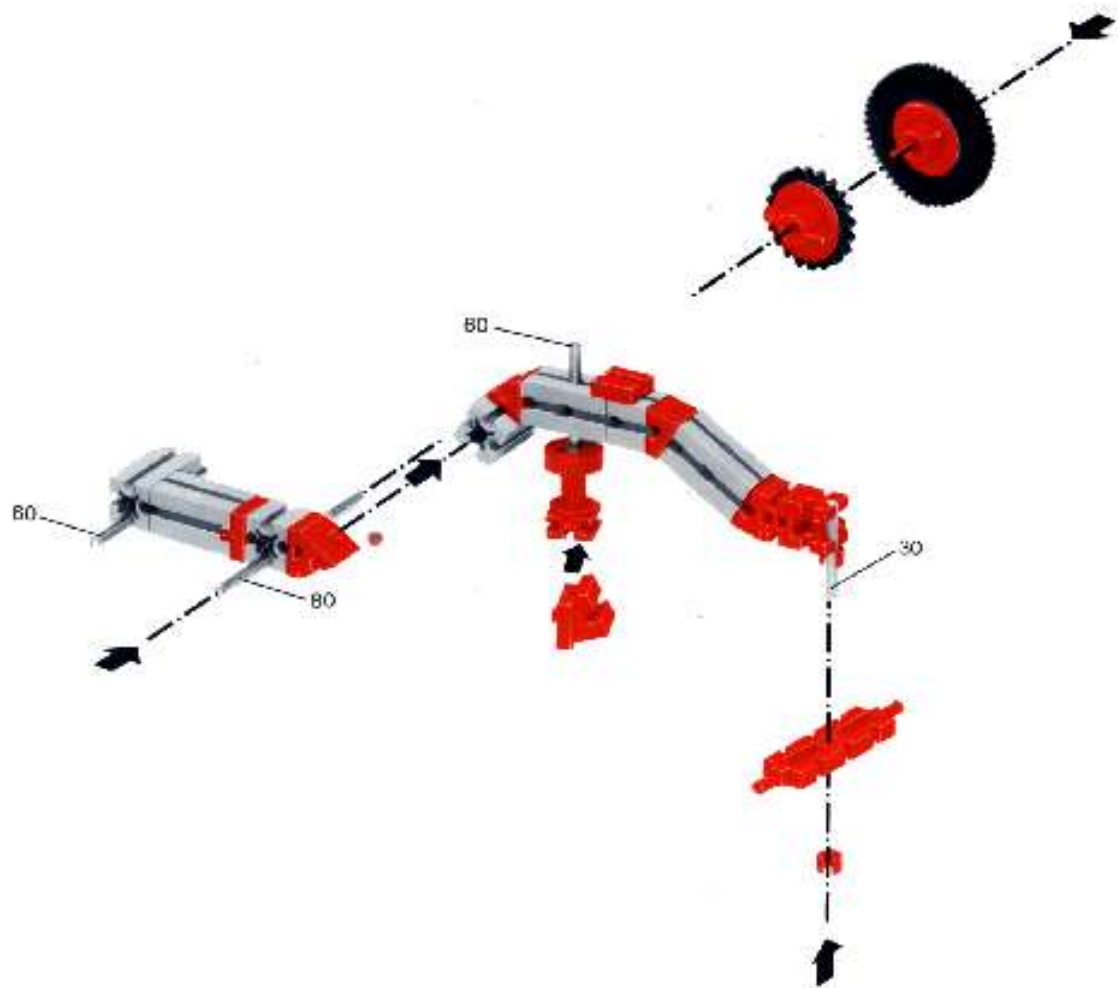

Download von:  
[www.ft-fanarchiv.de](http://www.ft-fanarchiv.de)

80

**Stückliste - part list - nomenclature - onderdelen lijst**

	1	<p>Motor 6 V - Motor 6 V - Moteur courant continu 6 V - Motor 6 V - Art.-Nr. 3310361</p>
	1	<p>Batteriestab - Battery set - Batterie pile - Batterie/hauder - Batteristav Art.-Nr. 3310411</p>
	1	<p>Fodergelenksteen - Resilient elbow-joint - Element articulé à ressort - Verende scharniersteen - Föder-ledsten Art.-Nr. 3313061</p>
	1	<p>Kardangelenk - Universal joint - Cardan - Cardan axendrijving - Kardanöverföring Art.-Nr. 3310441</p>
	1	<p>Getriebehalter mit Schnecke - Bracket with worm - Réducteur à vis - Axdräger med worm - Drevhållare med snäcka Art.-Nr. 3310451</p>
	1	<p>Getriebehalter ohne Schnecke - Bracket without worm - Réducteur Axdräger zonder worm - Drevhållare utan snäcka Art.-Nr. 3310461</p>
	1	<p>Getriebehalter mit Welle 80 - Bracket with axle 80 - Réducteur à axe de 80 - Axdräger met as 80 - Drevhållare med axel 80 Art.-Nr. 3302011</p>
	1	<p>Ritzel Z 10 m. Spannzange - Pinion with screw - Imp Z 10 - Roue à 10 dents m 1,5 avec écrou de serrage - Rondsel Z 10 (klein tandwiel) m. spanntang - Drev med klemning Art.-Nr. 3310471</p>
	1	<p>Zahnrad Z 20 - Gearwheel Z 20 Couronne à 20 dents m 1,5 Tandwiel Z 20 - Kugghjul Z20 Art.-Nr. 4310211</p>
	1	<p>Flachnabe - Flat hub - Moyeu plat - Platte naaf - Platinav Art.-Nr. 3310151</p>
	1	<p>Kabel 2adrig, 1000 lang - Cable bi 1000 - Câble bifilaire 1000 - Twoe-aderige Kabel, 1000 lang - Dubbelkabel, biå, 1000 mm Art.-Nr. 3362161</p>
	1	<p>Achse 80 - Axle 80 (2 1/2" approx.) - Axe de 80 - As 80 - Axel 80 Art.-Nr. 4310321</p>
	1	<p>Adapter - Adapter - Adaptor - Adaptor - Adapter Art.-Nr. 4382031</p>
	2	<p>Rauperband - Caterpillar track - Chenille - Raupband - Larvband Art.-Nr. 4312571</p>